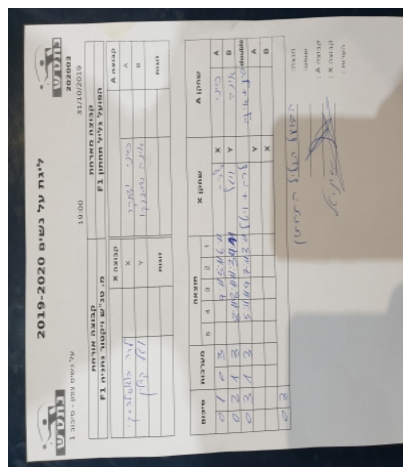

על נשים צפון - סיבוב 1

202003

19:00

31/10/2019

קבוצה אורחת		קבוצה מארחת	
מ. טנ"ש ויקטור נתניה F1		הפועל גליל תחתון F1	
מ. טנ"ש ויקטור נתניה F1	קבוצה X	הפועל גליל תחתון F1	קבוצה A
1667	X	סיני יצחקי	1053
1033	Y	אינה שבצ'נקו	1530
ויטל קרלין	זוגות	סיני יצחקי	1053
לרה בוגוסלבסקי		אינה שבצ'נקו	1530

סכום	מערכות	תוצאה					שחקן X		שחקן A				
		5	4	3	2	1							
0	1	0	3			9/11	5/11	6/11	לרה בוגוסלבסקי	X	סיני יצחקי	A	
0	2	1	3			8/11	8/11	11/3	9/11	ויטל קרלין	Y	אינה שבצ'נקו	B
0	3	1	3			5/11	11/9	7/11	3/11	ויטל קרלין / לרה בוגוסלבסקי	Db	סיני יצחקי / אינה שבצ'נקו	Db
										ויטל קרלין	Y	סיני יצחקי	A
										לרה בוגוסלבסקי	X	אינה שבצ'נקו	B
0	3												