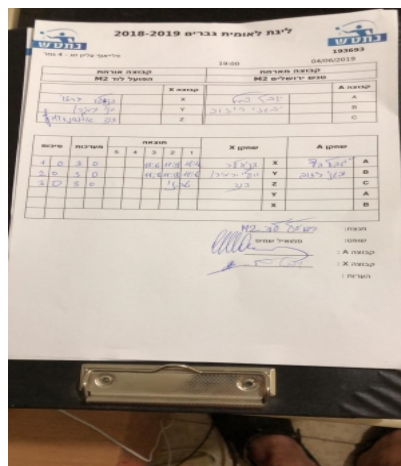

קבוצה אורחת			קבוצה מארחת		
הפועל לוד M2			מועדון ספורט מעלה אדומים M2		
הפועל לוד M2		קבוצה X	מועדון ספורט מעלה אדומים M2		קבוצה A
דניאלה ברזוי	3729	X	יובל בץ	140	A
יוני ירמיהו	845	Y	יבגני ריזוב	2889	B
דוד אלכסנדרוביץ	2997	Z		0	C

סכום	מערכות	תוצאה					שחקן X		שחקן A			
		5	4	3	2	1						
1	0	3	0			11/6	11/9	11/4	דניאלה ברזוי	X	יובל בץ	A
2	0	3	0			11/8	11/9	11/6	יוני ירמיהו	Y	יבגני ריזוב	B
3	0	0	2			0/11	0/11	0/0	דוד אלכסנדרוביץ	Z		C
									יוני ירמיהו	Y	יובל בץ	A
									דניאלה ברזוי	X	יבגני ריזוב	B
3	0											