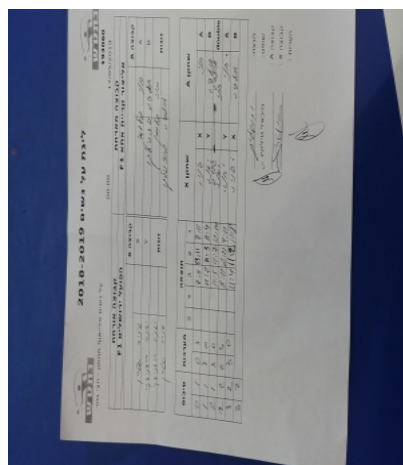

קבוצה אורחת			קבוצה מארחת		
הפועל ירושלים F1			אליצור קריית אתא F1		
הפועל ירושלים F1		קבוצה X	אליצור קריית אתא F1		קבוצה A
4444 444444	1815	X	חני פלדמן	1080	A
4444444444 44444	1467	Y	אולסיה יאנקו	1986	B
יאנה רודניצקי	1467	זוגות	חני פלדמן	1080	זוגות
יבגניה שטרן	1815		אולסיה יאנקו	1986	

סכום	מערכות	תוצאה					שחקן X		שחקן A			
		5	4	3	2	1						
0	1	0	3			7/11	9/11	7/11	יבגניה שטרן	X	חני פלדמן	A
1	1	3	0			11/7	11/3	11/4	יאנה רודניצקי	Y	אולסיה יאנקו	B
2	1	3	0			11/5	11/7	12/10	י רודניצקי/ שטרן	Db	ח פלדמן/א יאנקו	Db
2	2	0	3			4/11	2/11	8/11	יאנה רודניצקי	Y	חני פלדמן	A
3	2	3	0			11/4	11/2	11/8	יבגניה שטרן	X	אולסיה יאנקו	B
3	2											