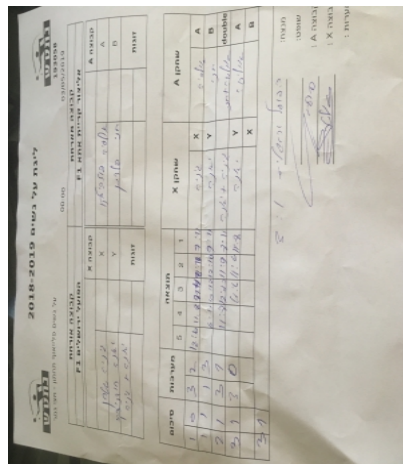

קבוצה אורחת			קבוצה מארחת		
הפועל ירושלים F1			אליצור קריית אתא F1		
הפועל ירושלים F1		קבוצה X	אליצור קריית אתא F1		קבוצה A
יבגניה שטרן	1815	X	אולסיה יאנקו	1986	A
יאנה רודניצקי	1467	Y	חני פלדמן	1080	B
יאנה רודניצקי	1467	זוגות	חני פלדמן	1080	זוגות
יבגניה שטרן	1815		אולסיה יאנקו	1986	

סכום	מערות	תוצאה					שחקן X		שחקן A			
		5	4	3	2	1						
1	0	3	2	11/6	11/8	11/4	8/11	7/11	יבגניה שטרן	X	אולסיה יאנקו	A
1	1	1	3		6/11	10/12	12/10	9/11	יאנה רודניצקי	Y	חני פלדמן	B
2	1	3	1		11/8	12/10	11/9	8/11	י רודניצקי/י שטרן	Db	ח פלדמן/א יאנקו	Db
3	1	3	0			11/6	11/6	11/8	יאנה רודניצקי	Y	אולסיה יאנקו	A
									יבגניה שטרן	X	חני פלדמן	B
<b>3</b>	<b>1</b>											