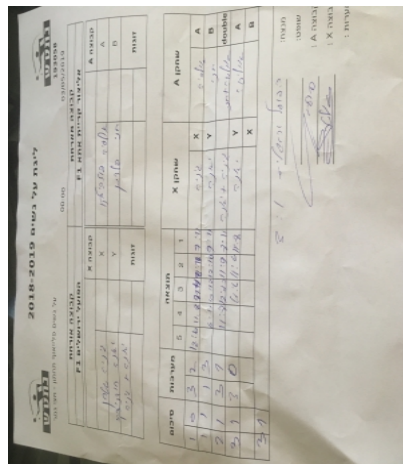

קבוצה אורחת			קבוצה מארחת		
הפועל ירושלים F1			אליצור קריית אתא F1		
הפועל ירושלים F1		קבוצה X	אליצור קריית אתא F1		קבוצה A
יבגניה שטרן	1815	X	אולסיה יאנקו	1986	A
יאנה רודניצקי	1467	Y	חני פלדמן	1080	B
יאנה רודניצקי	1467	זוגות	חני פלדמן	1080	זוגות
יבגניה שטרן	1815		אולסיה יאנקו	1986	

סכום	מערכות	תוצאה					שחקן X		שחקן A			
		5	4	3	2	1						
1	0	3	2	11/6	11/8	11/4	8/11	7/11	יבגניה שטרן	X	אולסיה יאנקו	A
1	1	1	3		6/11	10/12	12/10	9/11	יאנה רודניצקי	Y	חני פלדמן	B
2	1	3	1		11/8	12/10	11/9	8/11	י רודניצקי/י שטרן	Db	ח פלדמן/א יאנקו	Db
3	1	3	0			11/6	11/6	11/8	יאנה רודניצקי	Y	אולסיה יאנקו	A
									יבגניה שטרן	X	חני פלדמן	B
3	1											