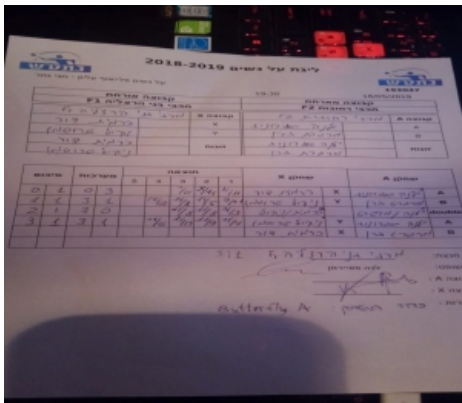

# ליגת על נשים 2018-2019

על נשים פלייאוף עליון - חצי גמר

193047

19:30

16/05/2019

קבוצה אורחת			קבוצה מארחת		
בני הרצליה F1			מכבי רחובות F2		
בני הרצליה F1		קבוצה X	מכבי רחובות F2		קבוצה A
כרמית דור	1096	X	ילנה אגרונוב	1083	A
ניקול טרוסמן	1082	Y	מרגרט ברן	1034	B
כרמית דור	1096	זוגות	ילנה אגרונוב	1083	זוגות
ניקול טרוסמן	1082		מרגרט ברן	1034	

סכום	מערכות	תוצאה					שחקן X		שחקן A			
		5	4	3	2	1						
0	1	0	3			4/11	8/11	4/11	כרמית דור	X	ילנה אגרונוב	A
1	1	3	1			14/12	11/8	11/5	9/11	Y	מרגרט ברן	B
2	1	3	0			11/8	11/8	11/3		Db	י אגרונוב/מ ברן	Db
3	1	3	1			11/6	11/13	11/9	11/4	Y	ילנה אגרונוב	A
										X	כרמית דור	B
3	1											