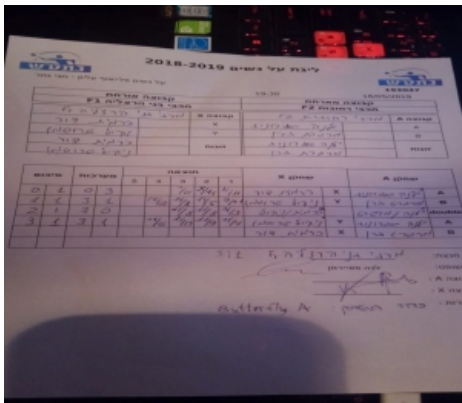

ליגת על נשים 2018-2019

על נשים פלייאוף עליון - חצי גמר

193047

19:30

16/05/2019

קבוצה אורחת			קבוצה מארחת		
בני הרצליה F1			מכבי רחובות F2		
בני הרצליה F1		קבוצה X	מכבי רחובות F2		קבוצה A
כרמית דור	1096	X	ילנה אגרונוב	1083	A
ניקול טרוסמן	1082	Y	מרגרט ברן	1034	B
כרמית דור	1096	זוגות	ילנה אגרונוב	1083	זוגות
ניקול טרוסמן	1082		מרגרט ברן	1034	

סכום	מערכות	תוצאה					שחקן X		שחקן A				
		5	4	3	2	1							
0	1	0	3			4/11	8/11	4/11	כרמית דור	X	ילנה אגרונוב	A	
1	1	3	1			14/12	11/8	11/5	9/11	ניקול טרוסמן	Y	מרגרט ברן	B
2	1	3	0			11/8	11/8	11/3		כ דור/נ טרוסמן	Db	י אגרונוב/מ ברן	Db
3	1	3	1			11/6	11/13	11/9	11/4	ניקול טרוסמן	Y	ילנה אגרונוב	A
										כרמית דור	X	מרגרט ברן	B
3	1												