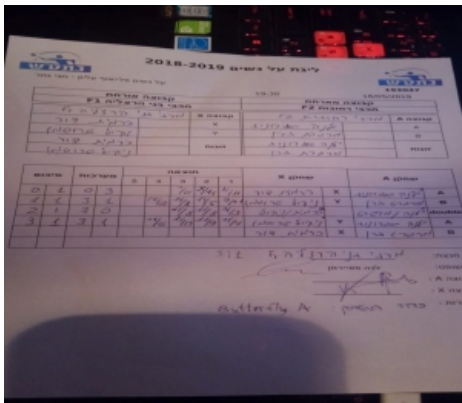

ליגת על נשים 2018-2019

על נשים פלייאוף עליון - חצי גמר

193047

19:30

16/05/2019

קבוצה אורחת			קבוצה מארחת		
בני הרצליה F1			מכבי רחובות F2		
בני הרצליה F1		קבוצה X	מכבי רחובות F2		קבוצה A
444 444444	1096	X	ילנה אגרונוב	1083	A
4444444 4444444	1082	Y	מרגרט ברן	1034	B
כרמית דור	1096	זוגות	ילנה אגרונוב	1083	זוגות
ניקול טרוסמן	1082		מרגרט ברן	1034	

סכום	מערכות	תוצאה					שחקן X		שחקן A				
		5	4	3	2	1							
0	1	0	3			4/11	8/11	4/11	כרמית דור	X	ילנה אגרונוב	A	
1	1	3	1			14/12	11/8	11/5	9/11	ניקול טרוסמן	Y	מרגרט ברן	B
2	1	3	0			11/8	11/8	11/3		כ דור/נ טרוסמן	Db	י אגרונוב/מ ברן	Db
3	1	3	1			11/6	11/13	11/9	11/4	ניקול טרוסמן	Y	ילנה אגרונוב	A
										כרמית דור	X	מרגרט ברן	B
3	1												