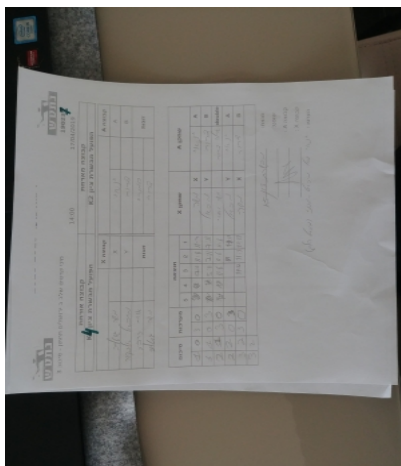

מיני קדטים שלב ב ירושלים תחתון - סיבוב 2

190237

14:00

17/04/2019

קבוצה אורחת			קבוצה מארחת		
הפועל האקדמיה לטניס שולחן מטה יהודה K4			הפועל האקדמיה לטניס שולחן מטה יהודה K2		
הפועל האקדמיה לטניס שולחן מטה יהודה K4		קבוצה X	הפועל האקדמיה לטניס שולחן מטה יהודה K2		קבוצה A
משה נחמיה גוטליב	4755	X	ינאי זינגר	3765	A
יחיאל דולב	4737	Y	דרור גורן	3759	B
אורי שמשון זרביב	4756	זוגות	איילה סמורי	3762	זוגות
משה נחמיה גוטליב	4755		דרור גורן	3759	

סכום	מערכות	תוצאה					שחקן X		שחקן A			
		5	4	3	2	1						
1	0	3	0			17/15	11/8	11/9	משה נחמיה גוטליב	X	ינאי זינגר	A
1	1	0	3			5/11	7/11	7/11	יחיאל דולב	Y	דרור גורן	B
2	1	3	0			11/8	11/6	11/6	א זרביב/מ גוטליב	Db	א סמורי/ד גורן	Db
2	2	0	3			8/11	7/11	6/11	יחיאל דולב	Y	ינאי זינגר	A
3	2	3	0			14/12	11/9	13/11	משה נחמיה גוטליב	X	דרור גורן	B
3	2											

מנצח: הפועל האקדמיה לטניס

שולחן מטה יהודה K4

שופט ראשי:

שופט משנה:

קבוצה A :

הפועל האקדמיה לטניס

שולחן מטה יהודה K2

קבוצה X :