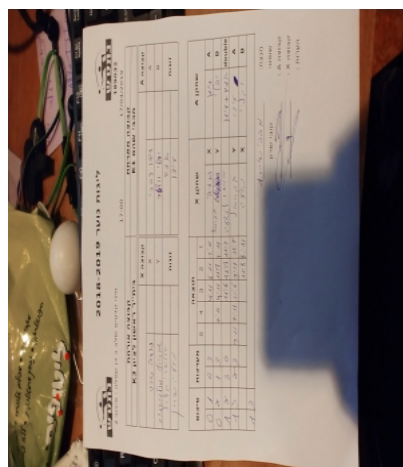

מיני קדטים שלב ב דן שפלה - סיבוב 2

189032

17:00

17/04/2019

קבוצה אורחת			קבוצה מארחת		
בית"ר ראשון לציון K3			מכבי שהם K1		
בית"ר ראשון לציון K3		קבוצה X	מכבי שהם K1		קבוצה A
נועה שרון	4175	X	עידו דפני	4494	A
גבריאל מולוקנדוב	4808	Y	יהלי וולטר	4128	B
אושרי מלול	4622	זוגות	אדם סידלר	4372	זוגות
נועה שרון	4175		עידו דפני	4494	

סכום	מערכות	תוצאה					שחקן X		שחקן A				
		5	4	3	2	1							
0	1	0	3			4/11	6/11	7/11	נועה שרון	X	עידו דפני	A	
0	2	1	3			7/11	4/11	11/8	7/11	גבריאל מולוקנדוב	Y	יהלי וולטר	B
1	2	3	0			11/6	11/8	11/7	א מלול/נ שרון	Db	א סידלר/ע דפני	Db	
1	3	2	3	9/11	7/11	11/6	9/11	11/7	גבריאל מולוקנדוב	Y	עידו דפני	A	
									נועה שרון	X	יהלי וולטר	B	
1	3												