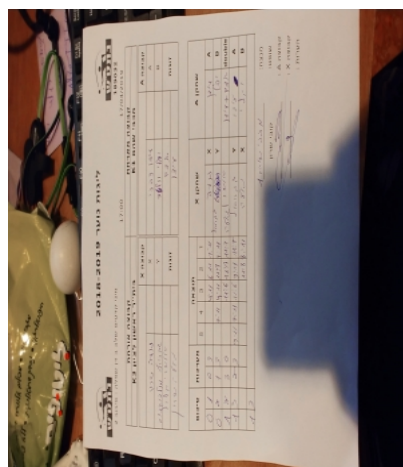

מיני קדטים שלב ב דן שפלה - סיבוב 2

189032

17:00

17/04/2019

קבוצה אורחת			קבוצה מארחת		
בית"ר ראשון לציון K3			מכבי שהם K1		
בית"ר ראשון לציון K3		קבוצה X	מכבי שהם K1		קבוצה A
4444 4444	4175	X	עידו דפני	4494	A
44444444 44444444	4808	Y	יהלי וולטר	4128	B
אושרי מלול	4622	זוגות	אדם סידלר	4372	זוגות
נועה שרון	4175		עידו דפני	4494	

סכום	מערכות	תוצאה					שחקן X		שחקן A			
		5	4	3	2	1						
0	1	0	3			4/11	6/11	7/11	נועה שרון	X	עידו דפני	A
0	2	1	3		7/11	4/11	11/8	7/11	גבריאל מולוקנדוב	Y	יהלי וולטר	B
1	2	3	0			11/6	11/8	11/7	א מלול/נ שרון	Db	א סידלר/ע דפני	Db
1	3	2	3	9/11	7/11	11/6	9/11	11/7	גבריאל מולוקנדוב	Y	עידו דפני	A
									נועה שרון	X	יהלי וולטר	B
1	3											