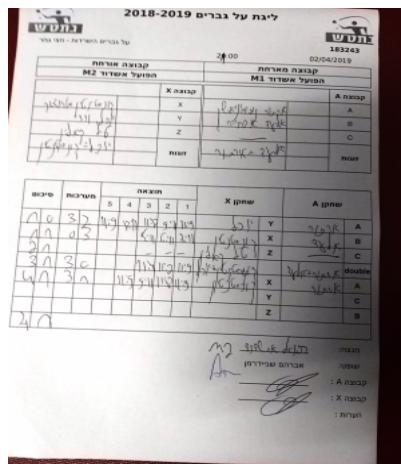

קבוצה אורחת			קבוצה מארחת		
הפועל אשדוד M2			הפועל אשדוד M1		
הפועל אשדוד M2		קבוצה X	הפועל אשדוד M1		קבוצה A
1378	X	923	ארתור ניפומניאשיק	A	
834	Y	935	אלעד אברויה	B	
907	Z	שם:	ת"ז:	C	
קונסטנטין מורוזוב	1378	אלעד אברויה	935	זוגות	
יובל ורדי	834	ארתור ניפומניאשיק	923		

סכום	מערכות	תוצאה					שחקן X		שחקן A			
		5	4	3	2	1						
1	0	3	2	11/9	8/11	11/8	9/11	11/9	יובל ורדי	Y	ארתור ניפומניאשיק	A
1	1	0	3			5/11	6/11	7/11	קונסטנטין מורוזוב	X	אלעד אברויה	B
2	1	0	0					0/0	טל קאלין	Z		C
3	1	3	0			11/4	11/2	11/9	ק מורוזוב/י ורדי	A	א אברויה/א ניפומניאשיק	A
4	1	3	1		11/9	9/11	11/8	11/9	קונסטנטין מורוזוב	Y	ארתור ניפומניאשיק	C
									יובל ורדי	Z		B
									טל קאלין		אלעד אברויה	double
4	1											