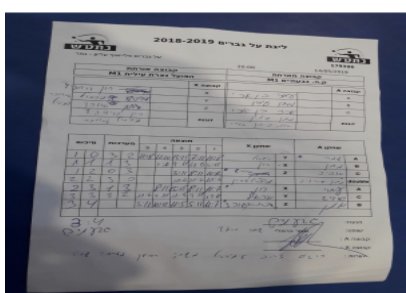

קבוצה אורחת			קבוצה מארחת		
הפועל עירוני נוף הגליל M1			עירוני גבעתיים M1		
הפועל עירוני נוף הגליל M1		קבוצה X	עירוני גבעתיים M1		קבוצה A
רון דוידוביץ	881	X	עמרי בן ארי	894	A
מיכאל טאובר	853	Y	מתן סימון	341	B
אוהד פניאל	891	Z	אביב בן ארי	524	C
רון דוידוביץ	881	זוגות	מתן סימון	341	זוגות
מיכאל טאובר	853		אביב בן ארי	524	

סכום	מערכות	תוצאה					שחקן X		שחקן A			
		5	4	3	2	1						
1	0	3	2	11/8	12/10	13/15	7/11	11/8	מיכאל טאובר	Y	עמרי בן ארי	A
1	1	1	3		7/11	9/11	11/8	6/11	רון דוידוביץ	X	מתן סימון	B
1	2	0	3			3/11	8/11	10/12	אוהד פניאל	Z	אביב בן ארי	C
2	2	3	0			11/6	11/7	11/6	רון דוידוביץ/מיכאל טאובר	A	מתן סימון/אביב בן ארי	A
2	3	1	3		8/11	13/15	8/11	11/7	רון דוידוביץ	Y	עמרי בן ארי	C
3	3	3	2	11/6	6/11	11/8	9/11	13/11	מיכאל טאובר	Z	אביב בן ארי	B
3	4	2	3	3/11	10/12	11/5	5/11	11/7	אוהד פניאל		מתן סימון	double
3	4											