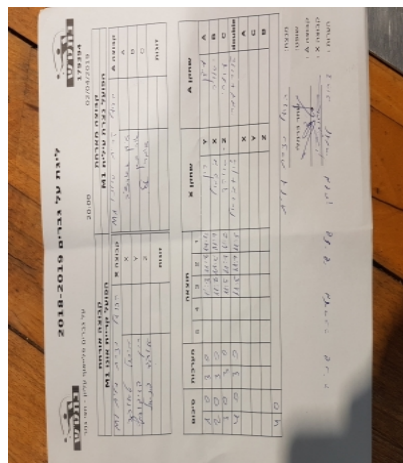

קבוצה אורחת		קבוצה מארחת	
אופק קריית אונו M1		הפועל עירוני נוף הגליל M1	
הפועל עירוני נוף הגליל M1	קבוצה X	אופק קריית אונו M1	קבוצה A
853	X	עידן אוגורצב	862 A
881	Y	אור בשן	865 B
891	Z	עמרי טל	1198 C
מיכאל טאובר	זוגות	אור בשן	865
רון דידוביץ		עמרי טל	1198

סכום	מערכות	תוצאה					שחקן X		שחקן A			
		5	4	3	2	1						
1	0	3	0			11/3	11/8	14/12	רון דידוביץ	Y	עידן אוגורצב	A
2	0	3	0			11/8	11/5	11/9	מיכאל טאובר	X	אור בשן	B
3	0	3	0			11/5	11/8	11/2	אוהד פניאל	Z	עמרי טל	C
4	0	3	0			11/5	11/7	11/5	מ טאובר/ר דידוביץ	A	א בשן/ע טל	A
									מיכאל טאובר	Y	עידן אוגורצב	C
									רון דידוביץ	Z	עמרי טל	B
									אוהד פניאל		אור בשן	double
4	0											

מנצח: הפועל עירוני נוף הגליל M1

שופט ראשי: שחר כרמלי

שופט משנה: \_\_\_\_\_

קבוצה A : אופק קריית אונו M1

קבוצה X : הפועל עירוני נוף הגליל M1

הערות :