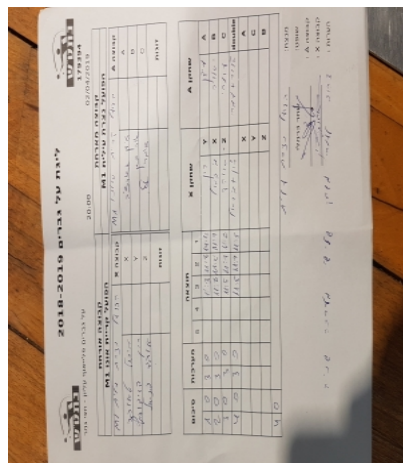

קבוצה אורחת			קבוצה מארחת		
אופק קריית אונו M1			הפועל עירוני נוף הגליל M1		
הפועל עירוני נוף הגליל M1		קבוצה X	אופק קריית אונו M1		קבוצה A
מיכאל טאובר	853	X	עידן אוגורצב	862	A
רון דידוביץ	881	Y	אור בשן	865	B
אוהד פניאל	891	Z	עמרי טל	1198	C
מיכאל טאובר	853	זוגות	אור בשן	865	זוגות
רון דידוביץ	881		עמרי טל	1198	

סכום	מערכות	תוצאה					שחקן X		שחקן A			
		5	4	3	2	1						
1	0	3	0			11/3	11/8	14/12	רון דידוביץ	Y	עידן אוגורצב	A
2	0	3	0			11/8	11/5	11/9	מיכאל טאובר	X	אור בשן	B
3	0	3	0			11/5	11/8	11/2	אוהד פניאל	Z	עמרי טל	C
4	0	3	0			11/5	11/7	11/5	מ טאובר/ר דידוביץ	A	א בשן/ע טל	A
									מיכאל טאובר	Y	עידן אוגורצב	C
									רון דידוביץ	Z	עמרי טל	B
									אוהד פניאל		אור בשן	double
4	0											

מנצח: הפועל עירוני נוף הגליל M1

שופט ראשי: שחר כרמלי

שופט משנה:

קבוצה A : אופק קריית אונו M1

קבוצה X : הפועל עירוני נוף הגליל M1

הערות :