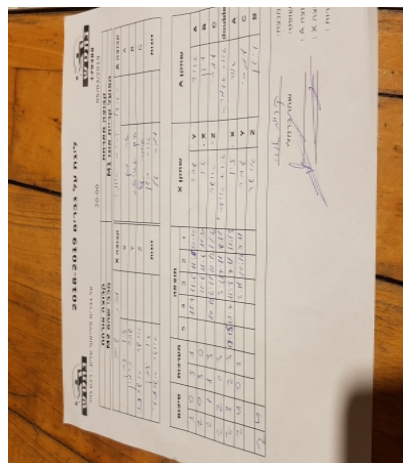

קבוצה אורחת			קבוצה מארחת		
מכבי שהם M2			אופק קריית אונו M1		
מכבי שהם M2		קבוצה X	אופק קריית אונו M1		קבוצה A
זיו יצחק	682	X	אור בשן	865	A
שחר כרמון	1992	Y	עידן אוגורצב	862	B
אושר אשכנזי	820	Z	עמרי טל	1198	C
זיו יצחק	682	זוגות	אור בשן	865	זוגות
אושר אשכנזי	820		עמרי טל	1198	

סכום	מערכות	תוצאה					שחקן X		שחקן A				
		5	4	3	2	1							
1	0	3	1		11/9	11/5	11/5	10/12	שחר כרמון	Y	אור בשן	A	
2	0	3	0			11/6	11/6	12/10	זיו יצחק	X	עידן אוגורצב	B	
2	1	1	3		10/12	6/11	10/12	11/6	אושר אשכנזי	Z	עמרי טל	C	
2	2	0	3			3/11	7/11	8/11	ז יצחק/א אשכנזי	A	א בשן/ע טל	A	
2	3	2	3		13/15	11/7	11/8	7/11	11/13	זיו יצחק	Y	אור בשן	C
2	4	0	3			2/11	10/12	7/11		שחר כרמון	Z	עמרי טל	B
										אושר אשכנזי		עידן אוגורצב	double
2	4												