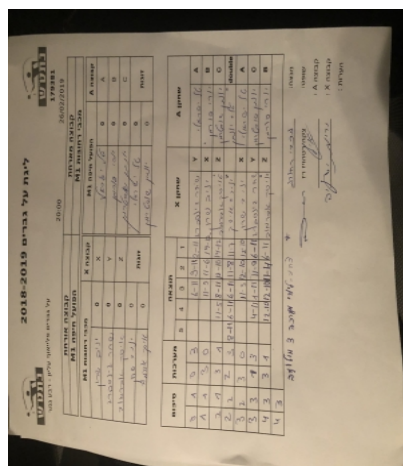

קבוצה אורחת			קבוצה מארחת		
הפועל חיפה M1			מכבי רחובות M1		
מכבי רחובות M1		קבוצה X	הפועל חיפה M1		קבוצה A
4444 4444	882	X	טל ישראלי	651	A
44444444 4444	884	Y	יורי פורמן	888	B
44444444 4444	874	Z	יונתן שוסטרמן	745	C
יניב שרון	882	זוגות	טל ישראלי	651	זוגות
איסק אברמוב	874		יונתן שוסטרמן	745	

סכום	מערכות	תוצאה					שחקן X		שחקן A			
		5	4	3	2	1						
0	1	0	3			6/11	9/11	2/11	שחר גינסברג	Y	טל ישראלי	A
1	1	3	0			11/9	11/6	14/12	יניב שרון	X	יורי פורמן	B
2	1	3	1		11/5	8/11	12/10	14/12	איסק אברמוב	Z	יונתן שוסטרמן	C
2	2	2	3	8/11	6/11	6/11	11/8	11/7	י שרון/א אברמוב	A	טל ישראלי/י שוסטרמן	A
3	2	3	0			11/3	12/10	12/10	יניב שרון	Y	טל ישראלי	C
3	3	1	3		4/11	1/11	11/9	6/11	שחר גינסברג	Z	יונתן שוסטרמן	B
4	3	3	1		12/10	12/10	11/4	6/11	איסק אברמוב		יורי פורמן	double
4	3											