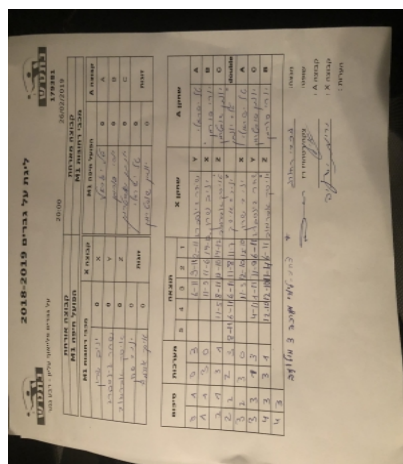

קבוצה אורחת			קבוצה מארחת		
הפועל חיפה M1			מכבי רחובות M1		
מכבי רחובות M1		קבוצה X	הפועל חיפה M1		קבוצה A
יניב שרון	882	X	טל ישראלי	651	A
שחר גינסברג	884	Y	יורי פורמן	888	B
איסק אברמוב	874	Z	יונתן שוסטרמן	745	C
יניב שרון	882	זוגות	טל ישראלי	651	זוגות
איסק אברמוב	874		יונתן שוסטרמן	745	

סכום	מערכות	תוצאה					שחקן X	שחקן A				
		5	4	3	2	1						
0	1	0	3			6/11	9/11	2/11	שחר גינסברג	Y	טל ישראלי	A
1	1	3	0			11/9	11/6	14/12	יניב שרון	X	יורי פורמן	B
2	1	3	1		11/5	8/11	12/10	14/12	איסק אברמוב	Z	יונתן שוסטרמן	C
2	2	2	3	8/11	6/11	6/11	11/8	11/7	י שרון/א אברמוב	A	טל ישראלי/י שוסטרמן	A
3	2	3	0			11/3	12/10	12/10	יניב שרון	Y	טל ישראלי	C
3	3	1	3		4/11	1/11	11/9	6/11	שחר גינסברג	Z	יונתן שוסטרמן	B
4	3	3	1		12/10	12/10	11/4	6/11	איסק אברמוב		יורי פורמן	double
4	3											