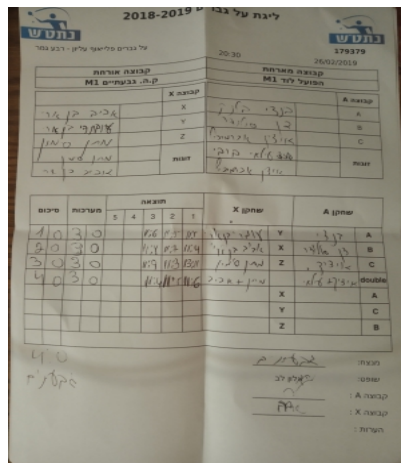

על גברים פלייאוף עליון - רבע גמר

179379

20:30

26/02/2019

קבוצה אורחת		קבוצה מארחת	
עירוני גבעתיים M1		הפועל לוד M1	
קבוצה X		קבוצה A	
524	X	878	A
894	Y	752	B
341	Z	1112	C
מתן סימון	זוגות	הילי ברבי	זוגות
אביב בן ארי		יצחק אברמוביץ	

סכום	מערכות	תוצאה					שחקן X		שחקן A			
		5	4	3	2	1						
1	0	3	0			11/6	11/5	11/5	עמרי בן ארי	Y	בנצי בלנק	A
2	0	3	0			11/8	11/7	11/4	אביב בן ארי	X	דן סולודר	B
3	0	3	0			11/9	11/3	13/11	מתן סימון	Z	יצחק אברמוביץ	C
4	0	3	0			11/4	11/5	11/6	מ סימון/א בן ארי	A	ה ברבי/י אברמוביץ	A
									אביב בן ארי	Y	בנצי בלנק	C
									עמרי בן ארי	Z	יצחק אברמוביץ	B
									מתן סימון		דן סולודר	double
4	0											

מנצח: עירוני גבעתיים M1
 שופט ראשי: אלון לב
 שופט משנה: הפועל לוד M1
 קבוצה A: הפועל לוד M1
 קבוצה X: עירוני גבעתיים M1
 הערות: