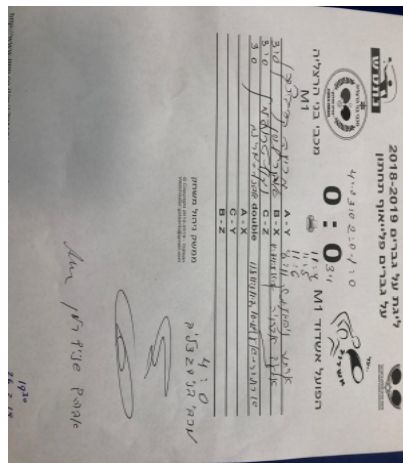

על גברים פלייאוף תחתון - רבע גמר

179360

19:30

26/02/2019

קבוצה אורחת			קבוצה מארחת		
בני הרצליה M1			הפועל אשדוד M1		
בני הרצליה M1		קבוצה X	הפועל אשדוד M1		קבוצה A
1199	X	923	ארתור ניפומניאשיק	A	
1692	Y	935	אלעד אברויה	B	
1082	Z	שם:	ת"ז:	C	
1199	זוגות	923	ארתור ניפומניאשיק	זוגות	
1692		935	אלעד אברויה		

סכום	מערכות	תוצאה					שחקן X		שחקן A			
		5	4	3	2	1						
1	0	3	1		11/6	11/5	11/4	8/11	מרונה קרבצנקו	Y	ארתור ניפומניאשיק	A
2	0	3	0			11/7	11/9	11/2	אבנר לוין	X	אלעד אברויה	B
3	0	0	0					0/0	ניקול טרוסמן	Z		C
4	0	3	1		11/8	11/3	11/7	10/12	א לוי/מ קרבצנקו	A	א ניפומניאשיק/א אברויה	A
									אבנר לוין	Y	ארתור ניפומניאשיק	C
									מרונה קרבצנקו	Z		B
									ניקול טרוסמן		אלעד אברויה	double
4	0											

מנצח: בני הרצליה M1
 שופט ראשי: אברהם שניידרמן
 שופט משנה: _____
 קבוצה A: הפועל אשדוד M1
 קבוצה X: בני הרצליה M1
 הערות: