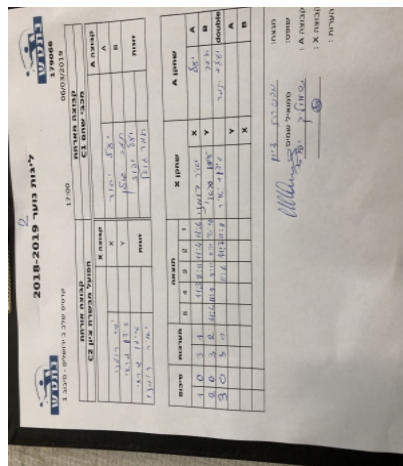

קדטים שלב ב ירושלים - סיבוב 1

179066

17:00

06/03/2019

קבוצה אורחת		קבוצה מארחת	
הפועל האקדמיה לטניס שולחן מטה יהודה C2		מכבי שהם C1	
קבוצה X	הפועל האקדמיה לטניס שולחן מטה יהודה C2	מכבי שהם C1	קבוצה A
X	3764	יעל יהוד	A
Y	557	תמר גולן	B
זוגות	עידן בירן	יעל יהוד	זוגות
	יאיר רומנו	תמר גולן	

סכום	מערכות	תוצאה					שחקן X		שחקן A			
		5	4	3	2	1						
1	0	3	1		11/3	8/11	11/4	11/6	יאיר רומנו	X	יעל יהוד	A
2	0	3	2		11/6	11/6	9/11	6/11	עידן גראי	Y	תמר גולן	B
3	0	3	0				11/6	11/7	ע בירן/י רומנו	Db	י יהוד/ת גולן	Db
									עידן גראי	Y	יעל יהוד	A
									יאיר רומנו	X	תמר גולן	B
3	0											