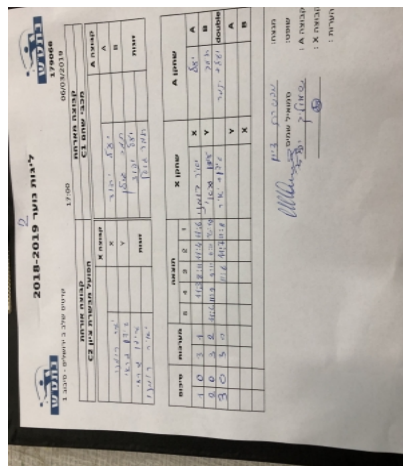

קדטים שלב ב ירושלים - סיבוב 1

179066

17:00

06/03/2019

קבוצה אורחת			קבוצה מארחת		
הפועל האקדמיה לטניס שולחן מטה יהודה C2			מכבי שהם C1		
הפועל האקדמיה לטניס שולחן מטה יהודה C2		קבוצה X	מכבי שהם C1		קבוצה A
יאיר רומנו	3764	X	יעל יהוד	2761	A
עידן גראי	557	Y	תמר גולן	2764	B
עידן בירן	2591	זוגות	יעל יהוד	2761	זוגות
יאיר רומנו	3764		תמר גולן	2764	

סכום	מערכות	תוצאה					שחקן X		שחקן A				
		5	4	3	2	1							
1	0	3	1		11/3	8/11	11/4	11/6	יאיר רומנו	X	יעל יהוד	A	
2	0	3	2		11/6	11/6	9/11	6/11	16/14	עידן גראי	Y	תמר גולן	B
3	0	3	0				11/6	11/7	11/3	ע בירן/י רומנו	Db	י יהוד/ת גולן	Db
									עידן גראי	Y	יעל יהוד	A	
									יאיר רומנו	X	תמר גולן	B	
3	0												