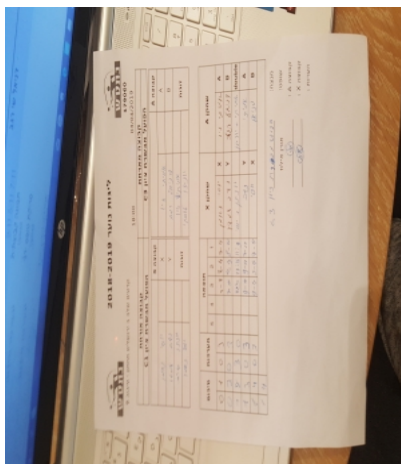

קדטים שלב ב ירושלים תחתון - סיבוב 6

179060

18:00

03/04/2019

קבוצה אורחת			קבוצה מארחת		
הפועל האקדמיה לטניס שולחן מטה יהודה C1			הפועל האקדמיה לטניס שולחן מטה יהודה C3		
הפועל האקדמיה לטניס שולחן מטה יהודה C1		קבוצה X	הפועל האקדמיה לטניס שולחן מטה יהודה C3		קבוצה A
4444 4444	3752	X	אמיתי זיו	3777	A
4444 4444	2979	Y	דניאל שי רגב	3749	B
יונתן שרם	2655	זוגות	אמיתי זיו	3777	זוגות
יוסף נאמן	3752		מיכאל לוסקי	3768	

סכום	מערכות	תוצאה					שחקן X		שחקן A			
		5	4	3	2	1						
0	1	0	3			4/11	8/11	7/11	יוסף נאמן	X	אמיתי זיו	A
0	2	0	3			7/11	11/13	8/11	נדב למדן	Y	דניאל שי רגב	B
1	2	3	0			11/3	17/15	11/9	י שרם/י נאמן	Db	א זיו/מ לוסקי	Db
1	3	0	3			9/11	9/11	7/11	נדב למדן	Y	אמיתי זיו	A
1	4	0	3			9/11	5/11	7/11	יוסף נאמן	X	דניאל שי רגב	B
1	4											