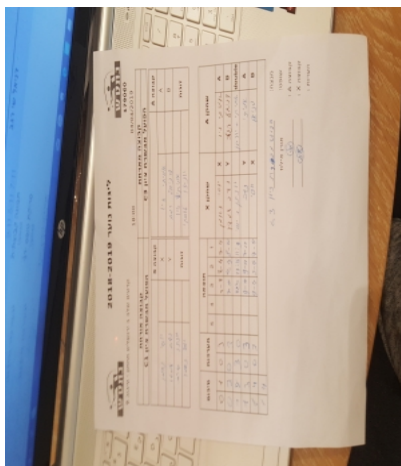

קדטים שלב ב ירושלים תחתון - סיבוב 6

179060

18:00

03/04/2019

קבוצה אורחת			קבוצה מארחת		
הפועל האקדמיה לטניס שולחן מטה יהודה C1			הפועל האקדמיה לטניס שולחן מטה יהודה C3		
הפועל האקדמיה לטניס שולחן מטה יהודה C1		קבוצה X	הפועל האקדמיה לטניס שולחן מטה יהודה C3		קבוצה A
יוסף נאמן	3752	X	אמיתי זיו	3777	A
נדב למדן	2979	Y	דניאל שי רגב	3749	B
יונתן שרם	2655	זוגות	אמיתי זיו	3777	זוגות
יוסף נאמן	3752		מיכאל לוסקי	3768	

סכום	מערכות	תוצאה					שחקן X		שחקן A			
		5	4	3	2	1						
0	1	0	3			4/11	8/11	7/11	יוסף נאמן	X	אמיתי זיו	A
0	2	0	3			7/11	11/13	8/11	נדב למדן	Y	דניאל שי רגב	B
1	2	3	0			11/3	17/15	11/9	י שרם/י נאמן	Db	א זיו/מ לוסקי	Db
1	3	0	3			9/11	9/11	7/11	נדב למדן	Y	אמיתי זיו	A
1	4	0	3			9/11	5/11	7/11	יוסף נאמן	X	דניאל שי רגב	B
1	4											