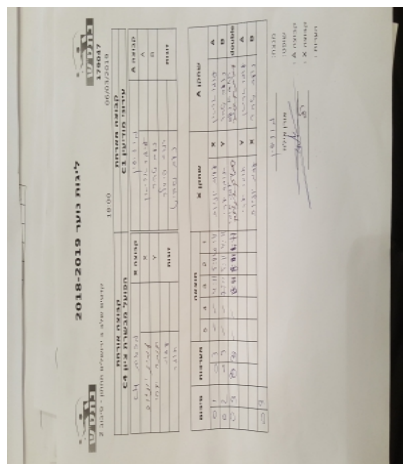

קדטים שלב ב ירושלים תחתון - סיבוב 2

179047

18:00

06/03/2019

קבוצה אורחת			קבוצה מארחת		
הפועל האקדמיה לטניס שולחן מטה יהודה C4			עירוני מודיעין C1		
הפועל האקדמיה לטניס שולחן מטה יהודה C4		קבוצה X	עירוני מודיעין C1		קבוצה A
4367	X	עומר אריאן	4038	A	
4442	Y	נועם טהר	4760	B	
עמית יוניוב	4367	זוגות	תום פישלר	4769	זוגות
תומר יערי	4442		נועם שביט	4766	

סכום	מערכות	תוצאה					שחקן X		שחקן A			
		5	4	3	2	1						
0	1	0	3		4/11	5/11	6/11	0/0	עמית יוניוב	X	עומר אריאן	A
0	2	0	3			7/11	5/11	4/11	תומר יערי	Y	נועם טהר	B
0	3	0	3			6/11	8/11	4/11	ע יוניוב/ת יערי	Db	ת פישלר/נ שביט	Db
									תומר יערי	Y	עומר אריאן	A
									עמית יוניוב	X	נועם טהר	B
0	3											