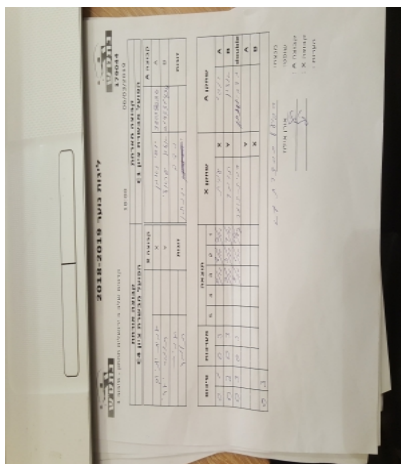

קדטים שלב ב ירושלים תחתון - סיבוב 1

179044

18:00

06/03/2019

קבוצה אורחת			קבוצה מארחת		
הפועל האקדמיה לטניס שולחן מטה יהודה C4			הפועל האקדמיה לטניס שולחן מטה יהודה C1		
הפועל האקדמיה לטניס שולחן מטה יהודה C4		קבוצה X	הפועל האקדמיה לטניס שולחן מטה יהודה C1		קבוצה A
עמית יוניוב	4367	X	יוסף נאמן	3752	A
תומר יערי	4442	Y	אלון ישראלי	3783	B
עמית יוניוב	4367	זוגות	נדב למדן	2979	זוגות
תומר יערי	4442		יונתן שרם	2655	

סכום	מערכות	תוצאה					שחקן X		שחקן A			
		5	4	3	2	1						
0	1	0	3			5/11	8/11	2/11	עמית יוניוב	X	יוסף נאמן	A
0	2	0	3			2/11	3/11	4/11	תומר יערי	Y	אלון ישראלי	B
0	3	0	3			5/11	1/11	10/12	ע יוניוב/ת יערי	Db	נ למדן/י שרם	Db
									תומר יערי	Y	יוסף נאמן	A
									עמית יוניוב	X	אלון ישראלי	B
0	3											