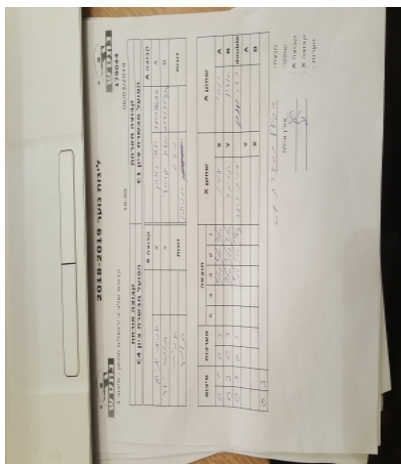

קדטים שלב ב ירושלים תחתון - סיבוב 1

179044

18:00

06/03/2019

קבוצה אורחת			קבוצה מארחת		
הפועל האקדמיה לטניס שולחן מטה יהודה C4			הפועל האקדמיה לטניס שולחן מטה יהודה C1		
הפועל האקדמיה לטניס שולחן מטה יהודה C4		קבוצה X	הפועל האקדמיה לטניס שולחן מטה יהודה C1		קבוצה A
4367	X	3752	יוסף נאמן	A	
4442	Y	3783	אלון ישראלי	B	
4367	זוגות	2979	נדב למדן	זוגות	
4442		2655	יונתן שרם		

סכום	מערכות	תוצאה					שחקן X		שחקן A			
		5	4	3	2	1						
0	1	0	3			5/11	8/11	2/11	עמית יוניוב	X	יוסף נאמן	A
0	2	0	3			2/11	3/11	4/11	תומר יערי	Y	אלון ישראלי	B
0	3	0	3			5/11	1/11	10/12	ע יוניוב/ת יערי	Db	נ למדן/י שרם	Db
									תומר יערי	Y	יוסף נאמן	A
									עמית יוניוב	X	אלון ישראלי	B
0	3											