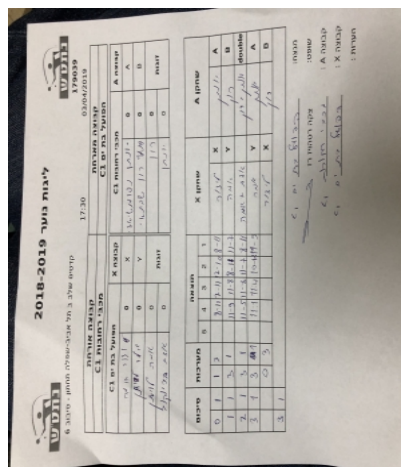

קדטים שלב ב תל אביב-שפלה תחתון - סיבוב 6

179039

17:30

03/04/2019

קבוצה אורחת			קבוצה מארחת		
מכבי רחובות C1			הפועל בת ים C1		
הפועל בת ים C1		קבוצה X	מכבי רחובות C1		קבוצה A
לידור חומארי	4628	X	יונתן נפומניאשצי	4801	A
אמה לויתן	2480	Y	רון שבתאי	4663	B
אמה לויתן	2480	זוגות	רון שבתאי	4663	זוגות
אדם ביריוקוב	2928		יונתן נפומניאשצי	4801	

סכום	מערכות	תוצאה					שחקן X		שחקן A			
		5	4	3	2	1						
0	1	1	3		8/11	7/11	12/10	8/11	לידור חומארי	X	יונתן נפומניאשצי	A
1	1	3	1		11/9	11/8	8/11	11/7	אמה לויתן	Y	רון שבתאי	B
2	1	3	1		11/5	11/8	11/7	8/11	א לוי/א ביריוקוב	Db	רון שבתאי/יונתן נפומניאשצי	Db
3	1	3	1		11/1	11/4	10/12	11/9	אמה לויתן	Y	יונתן נפומניאשצי	A
									לידור חומארי	X	רון שבתאי	B
3	1											