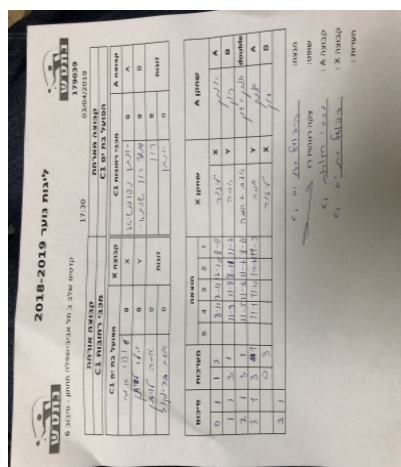

קדטים שלב ב תל אביב-שפלה תחתון - סיבוב 6

179039

17:30

03/04/2019

קבוצה אורחת		קבוצה מארחת	
מכבי רחובות C1		הפועל בת ים C1	
הפועל בת ים C1	קבוצה X	מכבי רחובות C1	קבוצה A
4628	X	יונתן נפומניאשצי	4801 A
2480	Y	רון שבתאי	4663 B
אמה לויתן	זוגות	רון שבתאי	4663
אדם ביריוקוב		יונתן נפומניאשצי	4801

סכום	מערכות	תוצאה					שחקן X		שחקן A			
		5	4	3	2	1						
0	1	1	3		8/11	7/11	12/10	8/11	לידור חומארי	X	יונתן נפומניאשצי	A
1	1	3	1		11/9	11/8	8/11	11/7	אמה לויתן	Y	רון שבתאי	B
2	1	3	1		11/5	11/8	11/7	8/11	א לוי/א ביריוקוב	Db	רון שבתאי/י נפומניאשצי	Db
3	1	3	1		11/1	11/4	10/12	11/9	אמה לויתן	Y	יונתן נפומניאשצי	A
									לידור חומארי	X	רון שבתאי	B
3	1											