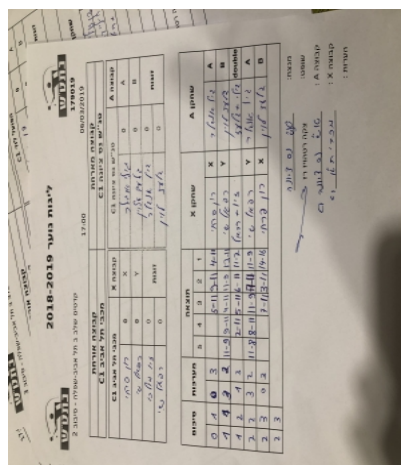

קדטים שלב ב תל אביב-שפלה - סיבוב 2

179019

17:00

06/03/2019

קבוצה אורחת			קבוצה מארחת		
מכבי תל אביב C1			טני"ש נס ציונה C1		
מכבי תל אביב C1		קבוצה X	טני"ש נס ציונה C1		קבוצה A
רון פרחי	3839	X	גילי אנגלר	4340	A
רפאל שי	2163	Y	גלעד ליון	2720	B
זיו מולכו	2485	זוגות	גלעד ליון	2720	זוגות
רפאל שי	2163		גילי אנגלר	4340	

סכום		מערכות		תוצאה					שחקן X		שחקן A	
				5	4	3	2	1				
0	1	0	3			5/11	9/11	4/11	רון פרחי	X	גילי אנגלר	A
1	1	3	2	11/9	9/11	4/11	11/9	13/11	רפאל שי	Y	גלעד ליון	B
1	2	1	3		2/11	5/11	6/11	11/7	ז מולכו/ר שי	Db	ג ליון/ג אנגלר	Db
2	2	3	2	11/8	8/11	11/9	7/11	11/9	רפאל שי	Y	גילי אנגלר	A
2	3	0	3			7/11	3/11	14/16	רון פרחי	X	גלעד ליון	B
2	3											