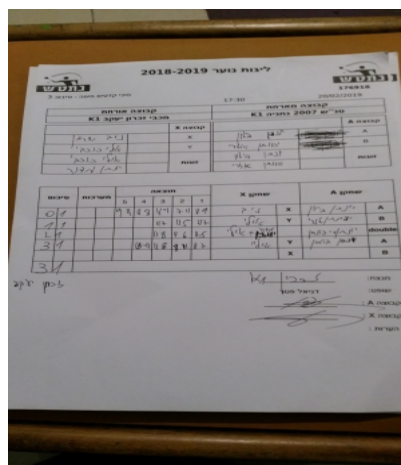

קבוצה אורחת			קבוצה מארחת		
מכבי זאב זכרון יעקב K1			טנ"ש 2007 נתניה K1		
מכבי זאב זכרון יעקב K1		קבוצה X	טנ"ש 2007 נתניה K1		קבוצה A
ניב שרמן	3171	X	יונתן ביטון	4229	A
איליי כוכבי	3122	Y	יהונתן אזרי	3677	B
איליי כוכבי	3122	זוגות	יונתן ביטון	4229	זוגות
יונתן מדור	2789		יהונתן אזרי	3677	

סכום	מערכות	תוצאה					שחקן X		שחקן A			
		5	4	3	2	1						
0	1	2	3	9/11	11/8	11/13	7/11	11/9	ניב שרמן	X	יונתן ביטון	A
1	1	3	0			11/7	11/5	11/7	איליי כוכבי	Y	יהונתן אזרי	B
2	1	3	0			11/8	11/6	11/5	א כוכבי/י מדור	Db	י ביטון/י אזרי	Db
3	1	3	1		13/11	11/8	8/11	11/7	איליי כוכבי	Y	יונתן ביטון	A
									ניב שרמן	X	יהונתן אזרי	B
3	1											