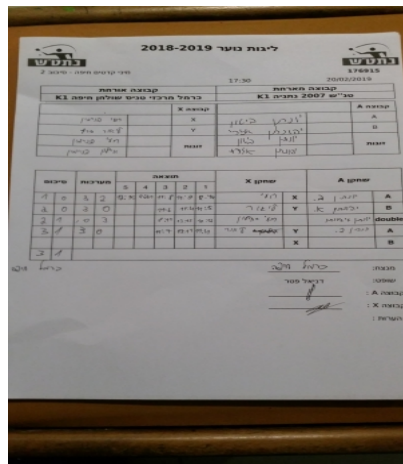

קבוצה אורחת			קבוצה מארחת		
כרמל מרכזי טניס שולחן חיפה K1			טני"ש 2007 נתניה K1		
כרמל מרכזי טניס שולחן חיפה K1		קבוצה X	טני"ש 2007 נתניה K1		קבוצה A
44444444 44444	3737	X	יונתן ביטון	4229	A
4444 44444444	3205	Y	יהונתן אזרי	3677	B
איילון בניימין	3736	זוגות	יהונתן אזרי	3677	זוגות
רועי בניימין	3737		יונתן ביטון	4229	

סכום	מערכות	תוצאה					שחקן X		שחקן A			
		5	4	3	2	1						
1	0	3	2	12/10	4/11	11/8	11/9	12/14	רועי בניימין	X	יונתן ביטון	A
2	0	3	0			11/6	11/4	11/5	ליאור סרף	Y	יהונתן אזרי	B
2	1	0	3			8/11	13/15	10/12	א בניימין/ר בניימין	Db	י אזרי/י ביטון	Db
3	1	3	0			11/7	13/11	11/4	ליאור סרף	Y	יונתן ביטון	A
									רועי בניימין	X	יהונתן אזרי	B
<b>3</b>	<b>1</b>											