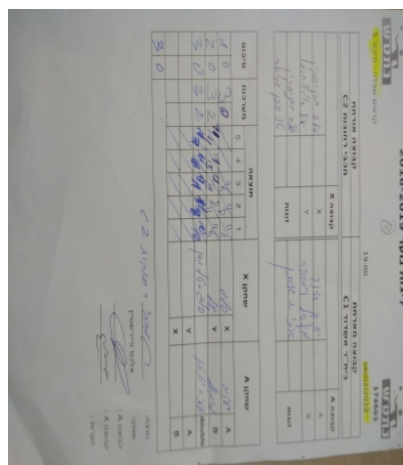

קבוצה אורחת			קבוצה מארחת		
מכבי רחובות C2			בית"ר אשדוד K1		
מכבי רחובות C2		קבוצה X	בית"ר אשדוד K1		קבוצה A
פלג ברני סקין	3807	X	יעקב זיזוב	4752	A
יעל שוורצברג	3808	Y	מישל וייספפר	4525	B
טל גפן גרוסר	4798	זוגות	איתי פילניק	3862	זוגות
פלג ברני סקין	3807		איתן מרקוב	4565	

סכום	מערכות	תוצאה					שחקן X		שחקן A			
		5	4	3	2	1						
1	0	3	0			11/8	11/8	11/1	פלג ברני סקין	X	יעקב זיזוב	A
2	0	3	2	11/4	11/13	11/9	8/11	11/8	יעל שוורצברג	Y	מישל וייספפר	B
3	0	3	2	11/7	11/6	9/11	11/8	10/12	ט גרוסר/פ ברני סקין	Db	א פילניק/א מרקוב	Db
									יעל שוורצברג	Y	יעקב זיזוב	A
									פלג ברני סקין	X	מישל וייספפר	B
3	0											