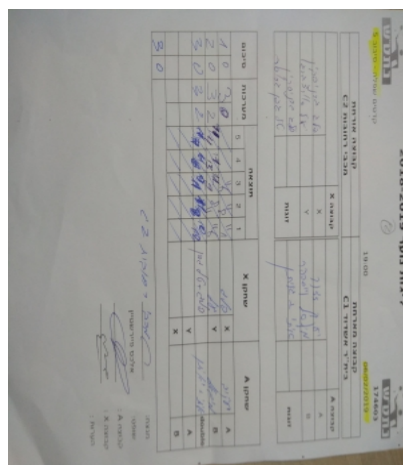

קבוצה אורחת			קבוצה מארחת		
מכבי רחובות C2			בית"ר אשדוד K1		
מכבי רחובות C2		קבוצה X	בית"ר אשדוד K1		קבוצה A
4444 4444 4444	3807	X	יעקב זיזוב	4752	A
44444444 4444	3808	Y	מישל וייספפר	4525	B
טל גפן גרוסר	4798	זוגות	איתי פילניק	3862	זוגות
פלג ברני סקין	3807		איתן מרקוב	4565	

סכום	מערכות	תוצאה					שחקן X		שחקן A			
		5	4	3	2	1						
1	0	3	0			11/8	11/8	11/1	פלג ברני סקין	X	יעקב זיזוב	A
2	0	3	2	11/4	11/13	11/9	8/11	11/8	יעל שוורצברג	Y	מישל וייספפר	B
3	0	3	2	11/7	11/6	9/11	11/8	10/12	ט גרוסר/פ ברני סקין	Db	א פילניק/א מרקוב	Db
									יעל שוורצברג	Y	יעקב זיזוב	A
									פלג ברני סקין	X	מישל וייספפר	B
3	0											