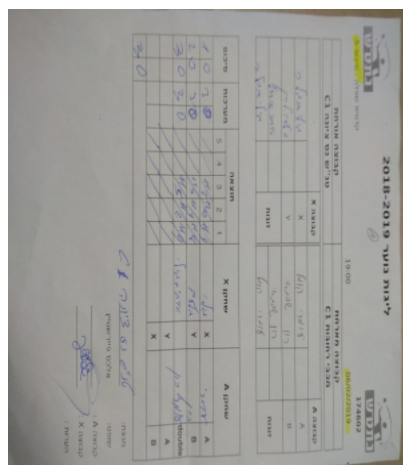

קבוצה אורחת			קבוצה מארחת		
טנ"ש נס ציונה C1			מכבי רחובות C1		
טנ"ש נס ציונה C1		קבוצה X	מכבי רחובות C1		קבוצה A
גילי אנגלר	4340	X	עומרי קומל	4759	A
גלעד לוין	2720	Y	רון שבתאי	4663	B
איתי אוריאל	3748	זוגות	עומרי קומל	4759	זוגות
גילי אנגלר	4340		רון שבתאי	4663	

סכום	מערכות	תוצאה					שחקן X		שחקן A			
		5	4	3	2	1						
1	0	3	0			11/7	12/10	11/9	גילי אנגלר	X	עומרי קומל	A
2	0	3	0			11/7	11/9	11/8	גלעד לוין	Y	רון שבתאי	B
3	0	3	0			11/5	11/2	11/9	א אוריאל/ג אנגלר	Db	ע קומל/ר שבתאי	Db
									גלעד לוין	Y	עומרי קומל	A
									גילי אנגלר	X	רון שבתאי	B
3	0											