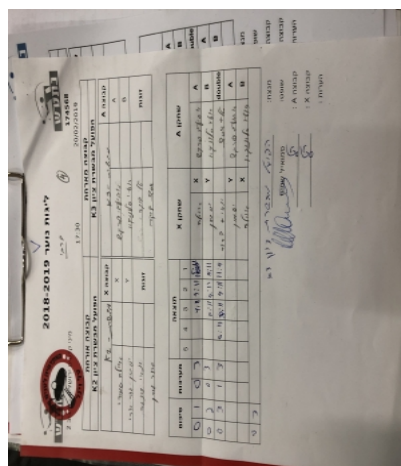

מנצח: הפועל האקדמיה לטניס שולחן מטה יהודה K3
שופט ראשי: סמואל שמיס
שופט משנה: _____
קבוצה A: הפועל האקדמיה לטניס שולחן מטה יהודה K3
קבוצה X: הפועל האקדמיה לטניס שולחן מטה יהודה K2
הערות: