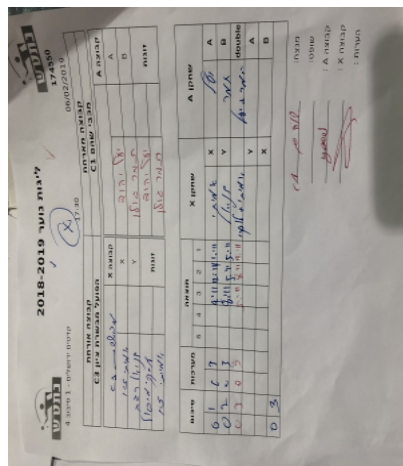

קדטים ירושלים - 1 סיבוב 4

174550

17:30

06/02/2019

קבוצה אורחת			קבוצה מארחת		
הפועל האקדמיה לטניס שולחן מטה יהודה C3			מכבי שהם C1		
הפועל האקדמיה לטניס שולחן מטה יהודה C3		קבוצה X	מכבי שהם C1		קבוצה A
אמיתי זיו	3777	X	יעל יהוד	2761	A
דניאל שי רגב	3749	Y	תמר גולן	2764	B
אמיתי זיו	3777	זוגות	יעל יהוד	2761	זוגות
מיכאל לוסקי	3768		תמר גולן	2764	

סכום	מערכות	תוצאה					שחקן X		שחקן A			
		5	4	3	2	1						
0	1	0	3			9/11	13/15	4/11	אמיתי זיו	X	יעל יהוד	A
0	2	0	3			8/11	5/11	5/11	דניאל שי רגב	Y	תמר גולן	B
0	3	0	3			5/11	8/11	7/11	א זיו/מ לוסקי	Db	י יהוד/ת גולן	Db
									דניאל שי רגב	Y	יעל יהוד	A
									אמיתי זיו	X	תמר גולן	B
0	3											