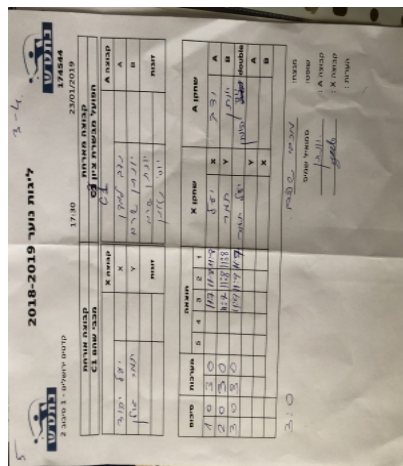

קדטים ירושלים - 1 סיבוב 2

174544

17:30

23/01/2019

קבוצה אורחת			קבוצה מארחת		
מכבי שהם C1			הפועל האקדמיה לטניס שולחן מטה יהודה C1		
מכבי שהם C1		קבוצה X	הפועל האקדמיה לטניס שולחן מטה יהודה C1		קבוצה A
יעל יהוד	2761	X	נדב למדן	2979	A
תמר גולן	2764	Y	יונתן שרם	2655	B
יעל יהוד	2761	זוגות	יונתן שרם	2655	זוגות
תמר גולן	2764		יוסף נאמן	3752	

סכום	מערכות	תוצאה					שחקן X		שחקן A			
		5	4	3	2	1						
1	0	3	0			11/7	11/8	11/8	יעל יהוד	X	נדב למדן	A
2	0	3	0			11/7	11/8	11/8	תמר גולן	Y	יונתן שרם	B
3	0	3	0			11/9	11/9	11/7	י יהוד/ת גולן	Db	י שרם/י נאמן	Db
									תמר גולן	Y	נדב למדן	A
									יעל יהוד	X	יונתן שרם	B
3	0											