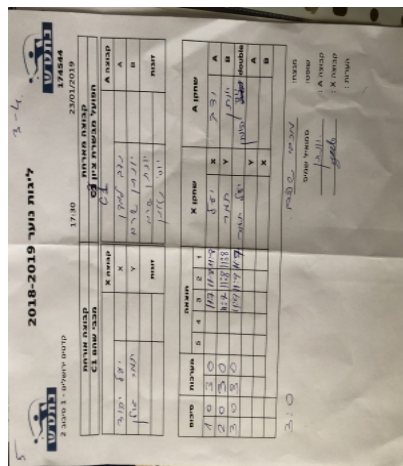

קדטים ירושלים - 1 סיבוב 2

174544

17:30

23/01/2019

קבוצה אורחת		קבוצה מארחת	
מכבי שהם C1		הפועל האקדמיה לטניס שולחן מטה יהודה C1	
מכבי שהם C1	קבוצה X	הפועל האקדמיה לטניס שולחן מטה יהודה C1	קבוצה A
2761	X	נדב למדן	A
2764	Y	יונתן שרם	B
יעל יהוד	זוגות	יונתן שרם	זוגות
תמר גולן		יוסף נאמן	

סכום	מערכות	תוצאה					שחקן X		שחקן A			
		5	4	3	2	1						
1	0	3	0			11/7	11/8	11/8	יעל יהוד	X	נדב למדן	A
2	0	3	0			11/7	11/8	11/8	תמר גולן	Y	יונתן שרם	B
3	0	3	0			11/9	11/9	11/7	י יהוד/ת גולן	Db	י שרם/י נאמן	Db
									תמר גולן	Y	נדב למדן	A
									יעל יהוד	X	יונתן שרם	B
3	0											