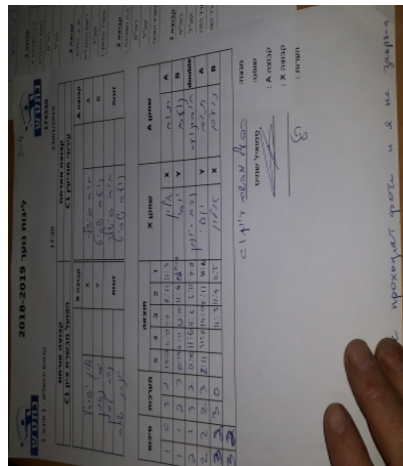

קדטים ירושלים - 1 סיבוב 1

174540

17:30

23/01/2019

קבוצה אורחת			קבוצה מארחת		
הפועל האקדמיה לטניס שולחן מטה יהודה C1			עירוני מודיעין C1		
הפועל האקדמיה לטניס שולחן מטה יהודה C1		קבוצה X	עירוני מודיעין C1		קבוצה A
אלון ישראלי	3783	X	תום פישלר	4769	A
יוסף נאמן	3752	Y	נועם שגיא	4768	B
נדב למדן	2979	זוגות	תום פישלר	4769	זוגות
יונתן שרם	2655		נועם שגיא	4768	

סכום	מערכות	תוצאה					שחקן X		שחקן A			
		5	4	3	2	1						
1	0	3	2	14/12	11/13	11/9	9/11	11/3	אלון ישראלי	X	תום פישלר	A
1	1	2	3	12/14	7/11	12/10	11/6	10/12	יוסף נאמן	Y	נועם שגיא	B
2	1	3	2	12/10	11/6	11/6	6/11	4/11	נ למדן/י שרם	Db	ת פישלר/נ שגיא	Db
2	2	2	3	11/2	8/11	14/12	5/11	10/12	יוסף נאמן	Y	תום פישלר	A
3	2	3	0			11/5	11/9	11/5	אלון ישראלי	X	נועם שגיא	B
3	2											