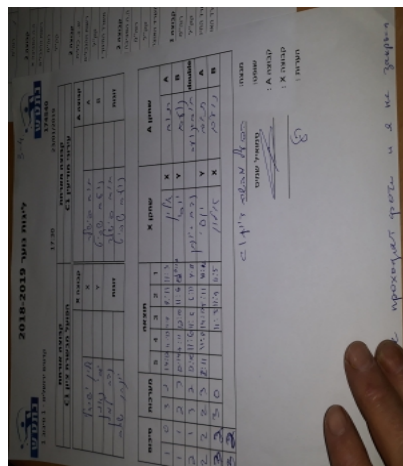

קדטים ירושלים - 1 סיבוב 1

174540

17:30

23/01/2019

קבוצה אורחת			קבוצה מארחת		
הפועל האקדמיה לטניס שולחן מטה יהודה C1			עירוני מודיעין C1		
הפועל האקדמיה לטניס שולחן מטה יהודה C1		קבוצה X	עירוני מודיעין C1		קבוצה A
444444 444444	3783	X	תום פישלר	4769	A
444444 444444	3752	Y	נועם שגיא	4768	B
נדב למדן	2979	זוגות	תום פישלר	4769	זוגות
יונתן שרם	2655		נועם שגיא	4768	

סכום	מערכות	תוצאה					שחקן X		שחקן A			
		5	4	3	2	1						
1	0	3	2	14/12	11/13	11/9	9/11	11/3	אלון ישראלי	X	תום פישלר	A
1	1	2	3	12/14	7/11	12/10	11/6	10/12	יוסף גאמן	Y	נועם שגיא	B
2	1	3	2	12/10	11/6	11/6	6/11	4/11	נ למדן/י שרם	Db	ת פישלר/נ שגיא	Db
2	2	2	3	11/2	8/11	14/12	5/11	10/12	יוסף גאמן	Y	תום פישלר	A
3	2	3	0			11/5	11/9	11/5	אלון ישראלי	X	נועם שגיא	B
3	2											