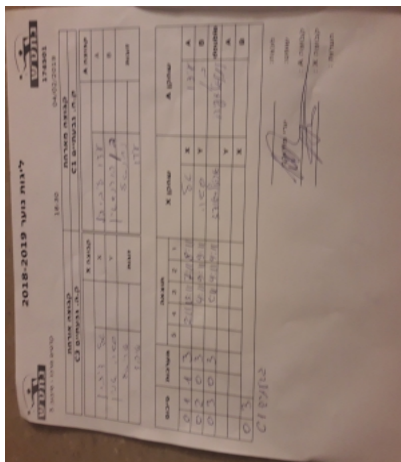

קבוצה אורחת			קבוצה מארחת		
עירוני גבעתיים C3			עירוני גבעתיים C1		
עירוני גבעתיים C3		קבוצה X	עירוני גבעתיים C1		קבוצה A
טל דיבון	4499	X	עידו ליבוביץ	3168	A
סשה אנין	3782	Y	בן הורנשטיין	2964	B
אריאל גולדין	3784	זוגות	נתנאל אברמוב	3181	זוגות
אוהד חן	4658		עידו ליבוביץ	3168	

סכום	מערכות	תוצאה					שחקן X		שחקן A			
		5	4	3	2	1						
0	1	1	3		2/11	13/11	7/11	8/11	טל דיבון	X	עידו ליבוביץ	A
0	2	0	3			9/11	9/11	4/11	סשה אנין	Y	בן הורנשטיין	B
0	3	0	3			4/11	4/11	5/11	א גולדין/א חן	Db	נ אברמוב/ע ליבוביץ	Db
									סשה אנין	Y	עידו ליבוביץ	A
									טל דיבון	X	בן הורנשטיין	B
0	3											