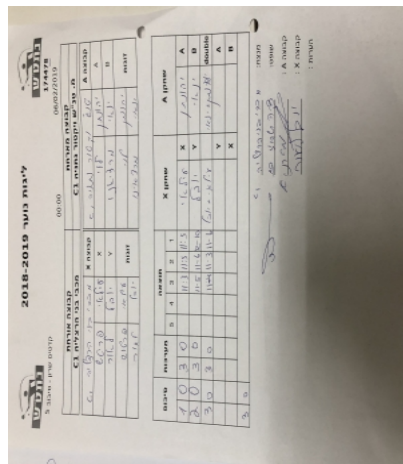

קבוצה אורחת			קבוצה מארחת		
בני הרצליה C1			מ. טנ"ש ויקטור נתניה C1		
בני הרצליה C1		קבוצה X	מ. טנ"ש ויקטור נתניה C1		קבוצה A
עילאי פריטש	4406	X	יהונתן לוי	4249	A
יובל ליאור	1839	Y	ינאי מרציאנו	4797	B
עילאי פריטש	4406	זוגות	יהונתן לוי	4249	זוגות
יובל ליאור	1839		ינאי מרציאנו	4797	

סכום	מערכות	תוצאה					שחקן X		שחקן A			
		5	4	3	2	1						
1	0	3	0			11/3	11/5	11/3	עילאי פריטש	X	יהונתן לוי	A
2	0	3	0			11/5	11/6	12/10	יובל ליאור	Y	ינאי מרציאנו	B
3	0	3	0			11/4	11/3	11/6	ע פריטש/י ליאור	Db	י לוי/י מרציאנו	Db
									יובל ליאור	Y	יהונתן לוי	A
									עילאי פריטש	X	ינאי מרציאנו	B
3	0											