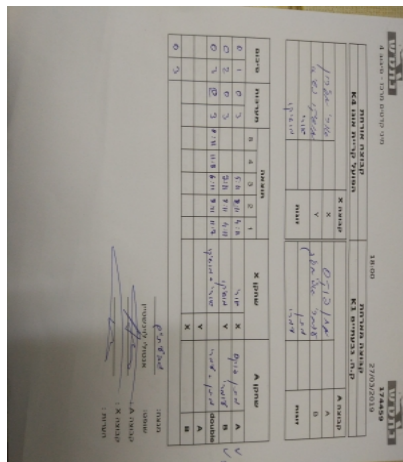

קבוצה אורחת			קבוצה מארחת		
אופק קריית אונו K4			עירוני גבעתיים K1		
אופק קריית אונו K4		קבוצה X	עירוני גבעתיים K1		קבוצה A
□□□□□□ □□□□□		4624	X	מתן פוקס	4304
□□□□□ □□□□□□□		4196	Y	עמרי אלימלך	3814
אורי מלרון		4624	זוגות	מתן פוקס	4304
מושיקו נשיא		4196		עמרי אלימלך	3814

סכום	מערכות	תוצאה					שחקן X		שחקן A			
		5	4	3	2	1						
0	1	0	3			5/11	2/11	4/11	אורי מלרון	X	מתן פוקס	A
0	2	0	3			7/11	8/11	4/11	מושיקו נשיא	Y	עמרי אלימלך	B
0	3	2	3	8/11	11/8	6/11	8/11	11/7	א מלרון/מ נשיא	Db	מ פוקס/ע אלימלך	Db
									מושיקו נשיא	Y	מתן פוקס	A
									אורי מלרון	X	עמרי אלימלך	B
0	3											

מנצח: עירוני גבעתיים K1
שופט ראשי: אנטולי לוינשטיין
שופט משנה: _____
קבוצה A: עירוני גבעתיים K1
קבוצה X: אופק קריית אונו K4
הערות: