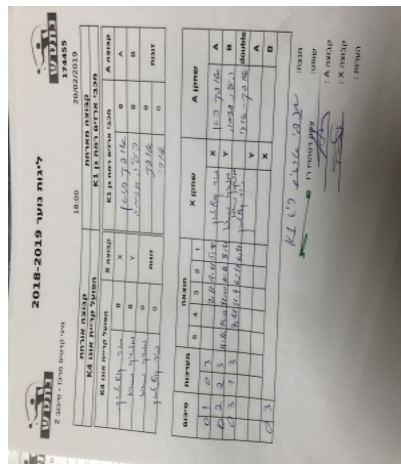

| קבוצה אורחת | | | קבוצה מארחת | | |
|--------------------|------|---------|----------------------|------|---------|
| אופק קריית אונו K4 | | | מכבי ארזים רמת גן K1 | | |
| אופק קריית אונו K4 | | קבוצה X | מכבי ארזים רמת גן K1 | | קבוצה A |
| 44444444 | 4555 | X | אופק ביתן | 4191 | A |
| 44444444 | 4196 | Y | הילה חזמה | 4187 | B |
| מושיקו נשיא | 4196 | זוגות | אופק ביתן | 4191 | זוגות |
| נר קולטניק | 4555 | | אורי חאיה | 4190 | |

| סכום | מערכות | תוצאה | | | | | שחקן X | שחקן A | | | | |
|------|--------|-------|---|-------|-------|-------|--------|--------|------------------|----|---------------|----|
| | | 5 | 4 | 3 | 2 | 1 | | | | | | |
| 0 | 1 | 0 | 3 | | | 2/11 | 9/11 | 5/11 | נר קולטניק | X | אופק ביתן | A |
| 0 | 2 | 2 | 3 | 14/16 | 14/12 | 12/10 | 10/12 | 8/11 | מושיקו נשיא | Y | הילה חזמה | B |
| | | | | | | | | | מ נשיא/נ קולטניק | Db | א ביתן/א חאיה | Db |
| 0 | 3 | 1 | 3 | | 7/11 | 11/9 | 6/11 | 6/11 | מושיקו נשיא | Y | אופק ביתן | A |
| | | | | | | | | | נר קולטניק | X | הילה חזמה | B |
| 0 | 3 | | | | | | | | | | | |