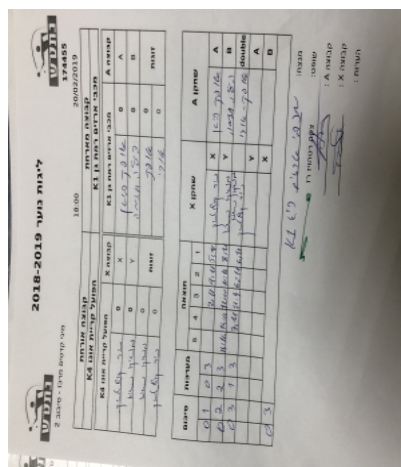

| קבוצה אורחת | | | קבוצה מארחת | | |
|--------------------|------|---------|----------------------|------|---------|
| אופק קריית אונו K4 | | | מכבי ארזים רמת גן K1 | | |
| אופק קריית אונו K4 | | קבוצה X | מכבי ארזים רמת גן K1 | | קבוצה A |
| ניר קולטניק | 4555 | X | אופק ביתן | 4191 | A |
| מושיקו נשיא | 4196 | Y | הילה חזמה | 4187 | B |
| מושיקו נשיא | 4196 | זוגות | אופק ביתן | 4191 | זוגות |
| ניר קולטניק | 4555 | | אורי חאיה | 4190 | |

| סכום | מערכות | תוצאה | | | | | שחקן X | | שחקן A | | | |
|------|--------|-------|---|-------|-------|-------|--------|------|------------------|----|---------------|----|
| | | 5 | 4 | 3 | 2 | 1 | | | | | | |
| 0 | 1 | 0 | 3 | | | 2/11 | 9/11 | 5/11 | ניר קולטניק | X | אופק ביתן | A |
| 0 | 2 | 2 | 3 | 14/16 | 14/12 | 12/10 | 10/12 | 8/11 | מושיקו נשיא | Y | הילה חזמה | B |
| | | | | | | | | | מ נשיא/נ קולטניק | Db | א ביתן/א חאיה | Db |
| 0 | 3 | 1 | 3 | | 7/11 | 11/9 | 6/11 | 6/11 | מושיקו נשיא | Y | אופק ביתן | A |
| | | | | | | | | | ניר קולטניק | X | הילה חזמה | B |
| 0 | 3 | | | | | | | | | | | |