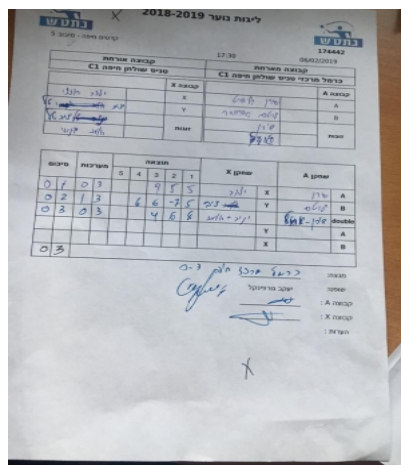

קבוצה אורחת			קבוצה מארחת		
טניס שולחן חיפה C1			כרמל מרכזי טניס שולחן חיפה C1		
טניס שולחן חיפה C1		קבוצה X	כרמל מרכזי טניס שולחן חיפה C1		קבוצה A
יואב רודוי	4294	X	שירן קליאוט	2673	A
יניב טל	4119	Y	לוטם קופרווסר	3169	B
אלעד יוזבגי	4123	זוגות	שירן קליאוט	2673	זוגות
יניב טל	4119		אריאל קרפינובסקי	2961	

סכום	מערכות	תוצאה					שחקן X		שחקן A			
		5	4	3	2	1						
0	1	0	3			9/11	5/11	5/11	יואב רודוי	X	שירן קליאוט	A
0	2	1	3		6/11	6/11	11/7	5/11	יניב טל	Y	לוטם קופרווסר	B
0	3	0	3			8/11	6/11	8/11	א יוזבגי/י טל	Db	ש קליאוט/א קרפינובסקי	Db
									יניב טל	Y	שירן קליאוט	A
									יואב רודוי	X	לוטם קופרווסר	B
0	3											