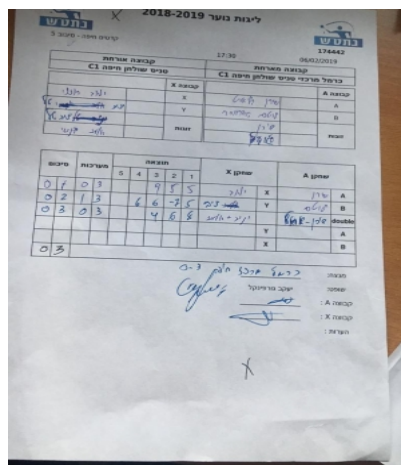

קבוצה אורחת			קבוצה מארחת		
טניס שולחן חיפה C1			כרמל מרכזי טניס שולחן חיפה C1		
טניס שולחן חיפה C1		קבוצה X	כרמל מרכזי טניס שולחן חיפה C1		קבוצה A
44444 44444	4294	X	שירן קליאוט	2673	A
44 44444	4119	Y	לוטם קופרווסר	3169	B
אלעד יוזבגי	4123	זוגות	שירן קליאוט	2673	זוגות
יניב טל	4119		אריאל קרפינובסקי	2961	

סכום	מערכות	תוצאה					שחקן X		שחקן A			
		5	4	3	2	1						
0	1	0	3			9/11	5/11	5/11	יואב רודוי	X	שירן קליאוט	A
0	2	1	3		6/11	6/11	11/7	5/11	יניב טל	Y	לוטם קופרווסר	B
0	3	0	3			8/11	6/11	8/11	א יוזבגי/י טל	Db	ש קליאוט/א קרפינובסקי	Db
									יניב טל	Y	שירן קליאוט	A
									יואב רודוי	X	לוטם קופרווסר	B
0	3											