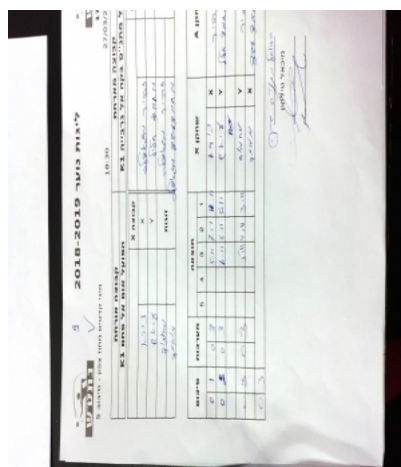

קבוצה אורחת			קבוצה מארחת		
הפועל אום אל פחם K1			הפועל מתנ"ס בקה אל גרבייה K1		
הפועל אום אל פחם K1		קבוצה X	הפועל מתנ"ס בקה אל גרבייה K1		קבוצה A
4815	X	זוהיר מגאדלה	3709	A	
4818	Y	מוחמד מגדאלאוי	3733	B	
מוחמד מחאמיד	4854	זוגות	מוחמד מגדאלאוי	3733	זוגות
פריחת מחמוד	4816		זוהיר מגאדלה	3709	

סכום	מערכות	תוצאה					שחקן X		שחקן A			
		5	4	3	2	1						
0	1	0	3			5/11	7/11	4/11	נורא אגבריה	X	זוהיר מגאדלה	A
0	2	0	3			5/11	6/11	5/11	עיאש גבארין	Y	מוחמד מגדאלאוי	B
0	3	0	3			5/11	4/11	3/11	מ מחאמיד/פ מחמוד	Db	מ מגדאלאוי/ז מגאדלה	Db
									עיאש גבארין	Y	זוהיר מגאדלה	A
									נורא אגבריה	X	מוחמד מגדאלאוי	B
0	3											