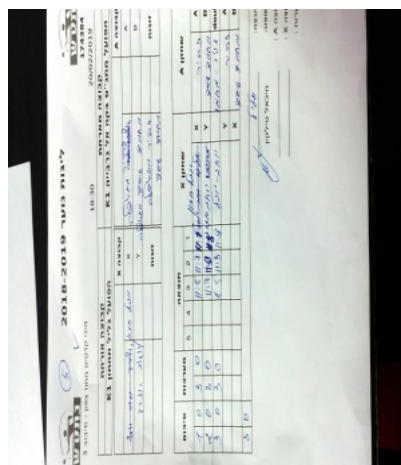

| קבוצה אורחת | | | קבוצה מארחת | | |
|---------------------|------|---------|------------------------------|------|---------|
| הפועל גליל תחתון K1 | | | הפועל מתנ"ס בקה אל גרבייה K1 | | |
| הפועל גליל תחתון K1 | | קבוצה X | הפועל מתנ"ס בקה אל גרבייה K1 | | קבוצה A |
| יובל חזון | 4112 | X | זוהיר מגאדלה | 3709 | A |
| יואב אזרד | 3163 | Y | מוחמד מגדאלאוי | 3733 | B |
| יואב אזרד | 3163 | זוגות | זוהיר מגאדלה | 3709 | זוגות |
| יובל חזון | 4112 | | מוחמד מגדאלאוי | 3733 | |

| סכום | מערכות | תוצאה | | | | | שחקן X | | שחקן A | | | |
|------|--------|-------|---|---|---|------|--------|------|----------------|----|---------------------|----|
| | | 5 | 4 | 3 | 2 | 1 | | | | | | |
| 1 | 0 | 3 | 0 | | | 11/5 | 11/7 | 11/7 | יובל חזון | X | זוהיר מגאדלה | A |
| 2 | 0 | 3 | 0 | | | 11/7 | 11/9 | 11/8 | יואב אזרד | Y | מוחמד מגדאלאוי | B |
| 3 | 0 | 3 | 0 | | | 11/5 | 11/3 | 11/9 | י. אזרד/י חזון | Db | ז מגאדלה/מ מגדאלאוי | Db |
| | | | | | | | | | יואב אזרד | Y | זוהיר מגאדלה | A |
| | | | | | | | | | יובל חזון | X | מוחמד מגדאלאוי | B |
| 3 | 0 | | | | | | | | | | | |