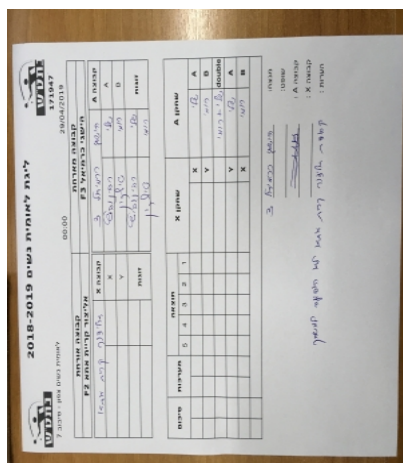

לאומית נשים צפון - סיבוב 7

171947

00:00

29/04/2019

קבוצה אורחת			קבוצה מארחת		
F2 אליצור קריית אתא			F3 הישגי כרמיאל		
F2 אליצור קריית אתא		קבוצה X	F3 הישגי כרמיאל		קבוצה A
	0	X	שלי רבינוביץ	1044	A
	0	Y	רומי טילקין	2269	B
	0	זוגות	שלי רבינוביץ	1044	זוגות
	0		רומי טילקין	2269	

סכום	מערכות	תוצאה					שחקן X	שחקן A		
		5	4	3	2	1				
							X	שלי רבינוביץ	A	
							Y	רומי טילקין	B	
							/	Db	ש רבינוביץ/ר טילקין	Db
							Y	שלי רבינוביץ	A	
							X	רומי טילקין	B	
0	0									

מנצח: