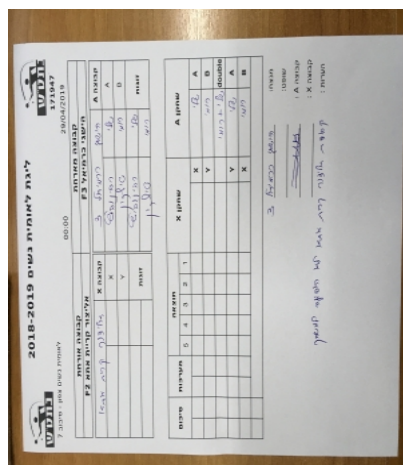

לאומית נשים צפון - סיבוב 7

171947

00:00

29/04/2019

| קבוצה אורחת         |      |         | קבוצה מארחת     |      |         |
|---------------------|------|---------|-----------------|------|---------|
| אליצור קריית אתא F2 |      |         | הישגי כרמיאל F3 |      |         |
| אליצור קריית אתא F2 |      | קבוצה X | הישגי כרמיאל F3 |      | קבוצה A |
| שם:                 | ת"ז: | X       | שלי רבינוביץ    | 1044 | A       |
| שם:                 | ת"ז: | Y       | רומי טילקין     | 2269 | B       |
|                     | 0    | זוגות   | שלי רבינוביץ    | 1044 | זוגות   |
|                     | 0    |         | רומי טילקין     | 2269 |         |

| סכום | מערכות | תוצאה |   |   |   |   | שחקן X | שחקן A       |                     |    |
|------|--------|-------|---|---|---|---|--------|--------------|---------------------|----|
|      |        | 5     | 4 | 3 | 2 | 1 |        |              |                     |    |
|      |        |       |   |   |   |   | X      | שלי רבינוביץ | A                   |    |
|      |        |       |   |   |   |   | Y      | רומי טילקין  | B                   |    |
|      |        |       |   |   |   |   | /      | Db           | ש רבינוביץ/ר טילקין | Db |
|      |        |       |   |   |   |   | Y      | שלי רבינוביץ | A                   |    |
|      |        |       |   |   |   |   | X      | רומי טילקין  | B                   |    |
| 0    | 0      |       |   |   |   |   |        |              |                     |    |