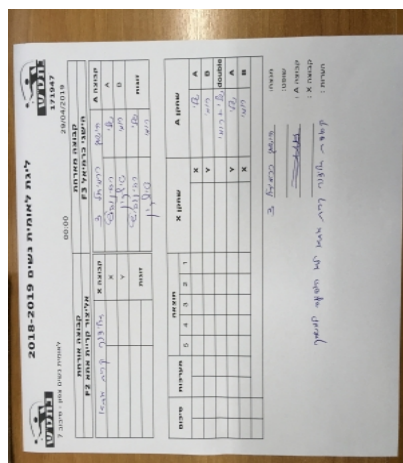

לאומית נשים צפון - סיבוב 7

171947

00:00

29/04/2019

קבוצה אורחת			קבוצה מארחת		
F2 אליצור קריית אתא			F3 הישגי כרמיאל		
F2 אליצור קריית אתא		קבוצה X	F3 הישגי כרמיאל		קבוצה A
שם:	ת"ז:	X	שלי רבינוביץ	1044	A
שם:	ת"ז:	Y	רומי טילקין	2269	B
	0	זוגות	שלי רבינוביץ	1044	זוגות
	0		רומי טילקין	2269	

סכום	מערכות	תוצאה					שחקן X		שחקן A	
		5	4	3	2	1				
								X	שלי רבינוביץ	A
								Y	רומי טילקין	B
							/	Db	ש רבינוביץ/ר טילקין	Db
								Y	שלי רבינוביץ	A
								X	רומי טילקין	B
0	0									

מנצח: