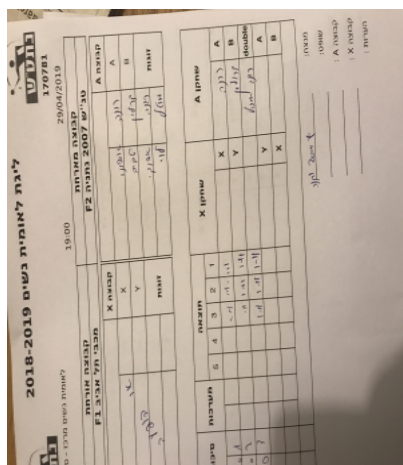

לאומית נשים מרכז - סיבוב 7

170781

19:00

29/04/2019

| קבוצה אורחת | | | קבוצה מארחת | | |
|-----------------|------|---------|--------------------|-----|---------|
| מכבי תל אביב F1 | | | טנ"ש 2007 נתניה F2 | | |
| מכבי תל אביב F1 | | קבוצה X | טנ"ש 2007 נתניה F2 | | קבוצה A |
| שם: | ת"ז: | X | רינה אשכנזי | 439 | A |
| שם: | ת"ז: | Y | קרולין טביב | 437 | B |
| | 0 | זוגות | מיטל לוי | 438 | זוגות |
| | 0 | | רינה אשכנזי | 439 | |

| סכום | מערכות | תוצאה | | | | | שחקן X | שחקן A | | | | |
|------|--------|-------|---|---|---|------|--------|--------|---|-------------|----------------|----|
| | | 5 | 4 | 3 | 2 | 1 | | | | | | |
| 0 | 1 | 0 | 3 | | | 1/11 | 1/11 | 1/11 | X | רינה אשכנזי | A | |
| 0 | 2 | 0 | 3 | | | 1/11 | 1/11 | 1/11 | Y | קרולין טביב | B | |
| 0 | 3 | 0 | 3 | | | 1/11 | 1/11 | 1/11 | / | Db | מ לוי/ר אשכנזי | Db |
| | | | | | | | | | Y | רינה אשכנזי | A | |
| | | | | | | | | | X | קרולין טביב | B | |
| 0 | 3 | | | | | | | | | | | |