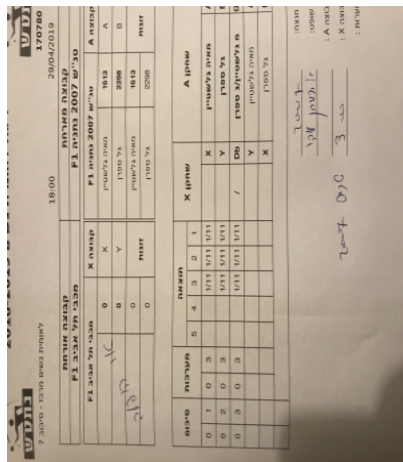

קבוצה אורחת			קבוצה מארחת		
מכבי תל אביב F1			טני"ש 2007 נתניה F1		
מכבי תל אביב F1		קבוצה X	טני"ש 2007 נתניה F1		קבוצה A
שם:	ת"ז:	X	מאיה גלשטיין	1613	A
שם:	ת"ז:	Y	גל ספרן	2298	B
	0	זוגות	מאיה גלשטיין	1613	זוגות
	0		גל ספרן	2298	

סכום	מערכות	תוצאה					שחקן X	שחקן A				
		5	4	3	2	1						
0	1	0	3			1/11	1/11	1/11	X	מאיה גלשטיין	A	
0	2	0	3			1/11	1/11	1/11	Y	גל ספרן	B	
0	3	0	3			1/11	1/11	1/11	/	Db	מ גלשטיין/ג ספרן	Db
									Y	מאיה גלשטיין	A	
									X	גל ספרן	B	
0	3											