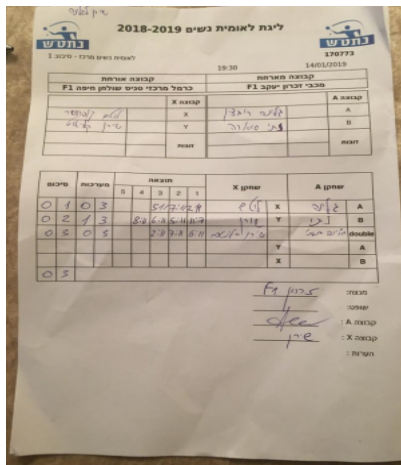

קבוצה אורחת			קבוצה מארחת		
כרמל מרכזי טניס שולחן חיפה F1			מכבי זאב זכרון יעקב F1		
F1		קבוצה X	מכבי זאב זכרון יעקב F1		קבוצה A
4444444444 4444	3169	X	גלינה ריבצין	1726	A
4444444444 4444	2673	Y	ענת שגיא-סיארה	1713	B
שירן קליאוט	2673	זוגות	גלינה ריבצין	1726	זוגות
לוטם קופרווסר	3169		ענת שגיא-סיארה	1713	

סכום	מערכות	תוצאה					שחקן X	שחקן A					
		5	4	3	2	1							
0	1	0	3			5/11	7/11	2/11	לוטם קופרווסר	X	גלינה ריבצין	A	
0	2	1	3			8/11	6/11	5/11	11/7	שירן קליאוט	Y	ענת שגיא-סיארה	B
0	3	0	3			2/11	7/11	6/11		ש קליאוט/ל קופרווסר	Db	ג ריבצין/ע שגיא-סיארה	Db
										שירן קליאוט	Y	גלינה ריבצין	A
										לוטם קופרווסר	X	ענת שגיא-סיארה	B
0	3												