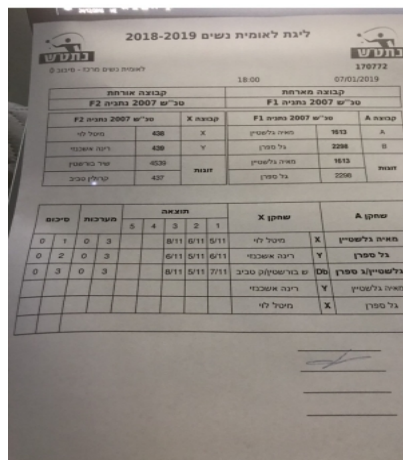

קבוצה אורחת			קבוצה מארחת		
טנ"ש 2007 נתניה F2			טנ"ש 2007 נתניה F1		
טנ"ש 2007 נתניה F2		קבוצה X	טנ"ש 2007 נתניה F1		קבוצה A
4444 4444	438	X	מאה גלשטיין	1613	A
44444444 444444	439	Y	גל ספרן	2298	B
הדס זמיר	4636	זוגות	מאה גלשטיין	1613	זוגות
קרולין טביב	437		גל ספרן	2298	

סכום	מערכות	תוצאה					שחקן X		שחקן A			
		5	4	3	2	1						
0	1	0	3			8/11	6/11	5/11	מיטל לוי	X	מאה גלשטיין	A
0	2	0	3			6/11	5/11	6/11	רינה אשכנזי	Y	גל ספרן	B
0	3	0	3			8/11	5/11	7/11	ה זמיר/ק טביב	Db	מ גלשטיין/ג ספרן	Db
									רינה אשכנזי	Y	מאה גלשטיין	A
									מיטל לוי	X	גל ספרן	B
0	3											