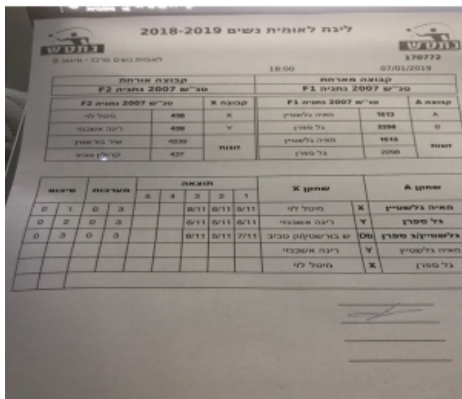

קבוצה אורחת			קבוצה מארחת		
טנ"ש 2007 נתניה F2			טנ"ש 2007 נתניה F1		
טנ"ש 2007 נתניה F2		קבוצה X	טנ"ש 2007 נתניה F1		קבוצה A
4444 4444	438	X	מאה גלשטיין	1613	A
44444444 444444	439	Y	גל ספרן	2298	B
הדס זמיר	4636	זוגות	מאה גלשטיין	1613	זוגות
קרולין טביב	437		גל ספרן	2298	

סכום	מערכות	תוצאה					שחקן X		שחקן A			
		5	4	3	2	1						
0	1	0	3			8/11	6/11	5/11	מיטל לוי	X	מאה גלשטיין	A
0	2	0	3			6/11	5/11	6/11	רינה אשכנזי	Y	גל ספרן	B
0	3	0	3			8/11	5/11	7/11	ה זמיר/ק טביב	Db	מ גלשטיין/ג ספרן	Db
									רינה אשכנזי	Y	מאה גלשטיין	A
									מיטל לוי	X	גל ספרן	B
0	3											