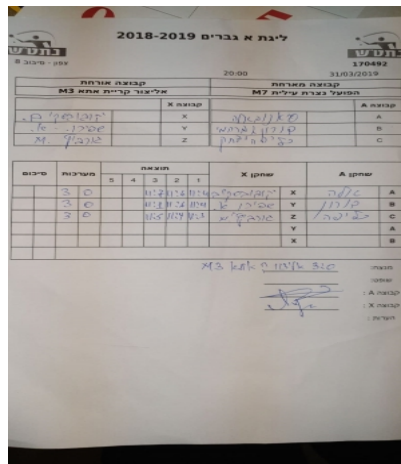

קבוצה אורחת			קבוצה מארחת		
אליצור קריית אתא M3			הפועל עירוני נוף הגליל M7		
אליצור קריית אתא M3		קבוצה X	הפועל עירוני נוף הגליל M7		קבוצה A
4444444444 444444	2036	X	אלה סייאנוב	1524	A
444444 4444444444	2629	Y	דורון אברהמי	4273	B
44444444 444444	999	Z	יצחק כליפה	4275	C

סכום	מערכות	תוצאה					שחקן X		שחקן A			
		5	4	3	2	1						
1	0	3	0			11/7	11/6	11/4	בוריס יקובובסקי	X	אלה סייאנוב	A
2	0	3	0			11/1	11/6	11/4	אלכסנדר שפירו	Y	דורון אברהמי	B
3	0	3	0			11/5	11/4	11/3	מיכאל גורביץ	Z	יצחק כליפה	C
									אלכסנדר שפירו	Y	אלה סייאנוב	A
									בוריס יקובובסקי	X	דורון אברהמי	B
3	0											

מנצח: אליצור קריית אתא M3

שופט ראשי: _____

שופט משנה: _____

קבוצה A : הפועל עירוני נוף הגליל M7

קבוצה X : אליצור קריית אתא M3

הערות :