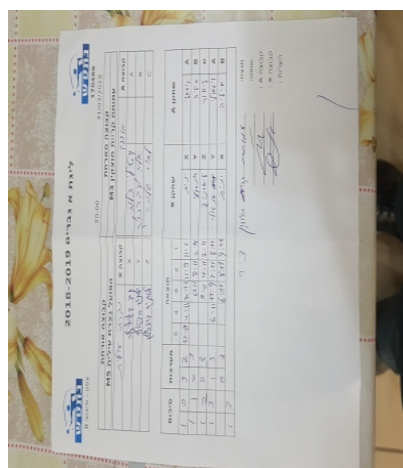

קבוצה אורחת			קבוצה מארחת		
הפועל עירוני נוף הגליל M5			עמותת קריית מוצקין M3		
הפועל עירוני נוף הגליל M5		קבוצה X	עמותת קריית מוצקין M3		קבוצה A
44444444 4444	2816	X	ויטלי זלמן	1244	A
444444 444444	1525	Y	איליה ליברצוק	1640	B
44 44444 444444	1519	Z	פואד ליאור שלמה	3867	C

סכום	מערכות	תוצאה					שחקן X		שחקן A			
		5	4	3	2	1						
1	0	3	2	18/16	4/11	10/12	11/9	11/6	יניב בוקובזה	X	ויטלי זלמן	A
1	1	0	3			6/11	8/11	7/11	אנטולי יפנוב	Y	איליה ליברצוק	B
1	2	0	3			9/11	4/11	7/11	לאוניד בונצ'וק	Z	פואד ליאור שלמה	C
1	3	1	3		6/11	11/9	7/11	8/11	אנטולי יפנוב	Y	ויטלי זלמן	A
									יניב בוקובזה	X	איליה ליברצוק	B
<b>1</b>	<b>3</b>											