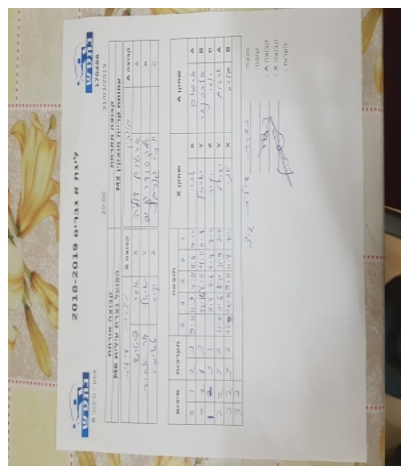

קבוצה אורחת			קבוצה מארחת		
הפועל עירוני נוף הגליל M6			עמותת קריית מוצקין M2		
הפועל עירוני נוף הגליל M6		קבוצה X	עמותת קריית מוצקין M2		קבוצה A
אברהם פרטוש	4680	X	ארטיום דוליה	3904	A
ישראל גור-אריה	2060	Y	אלכסנדר קניס	2312	B
יקיר טאיבי	3018	Z	יורי גורביץ'	3876	C

סכום	מערכות	תוצאה					שחקן X	שחקן A				
		5	4	3	2	1						
0	1	2	3	9/11	11/9	4/11	11/6	7/11	אברהם פרטוש	X	ארטיום דוליה	A
0	2	1	3		12/14	8/11	4/11	11/8	ישראל גור-אריה	Y	אלכסנדר קניס	B
1	2	3	1		11/4	11/6	11/7	8/11	יקיר טאיבי	Z	יורי גורביץ'	C
2	2	3	2	11/7	11/6	8/11	11/9	7/11	ישראל גור-אריה	Y	ארטיום דוליה	A
3	2	3	2	11/9	12/10	9/11	11/8	7/11	אברהם פרטוש	X	אלכסנדר קניס	B
3	2											