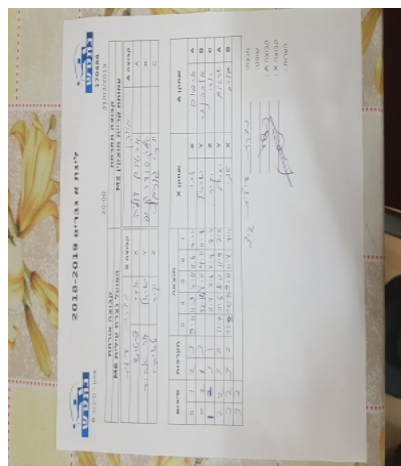

קבוצה אורחת			קבוצה מארחת		
הפועל עירוני נוף הגליל M6			עמותת קריית מוצקין M2		
הפועל עירוני נוף הגליל M6		קבוצה X	עמותת קריית מוצקין M2		קבוצה A
444444 444444	4680	X	ארטיום דוליה	3904	A
444444-4444 444444	2060	Y	אלכסנדר קניס	2312	B
444444 444444	3018	Z	יורי גורביץ'	3876	C

סכום		מערכות		תוצאה					שחקן X		שחקן A	
				5	4	3	2	1				
0	1	2	3	9/11	11/9	4/11	11/6	7/11	אברהם פרטוש	X	ארטיום דוליה	A
0	2	1	3		12/14	8/11	4/11	11/8	ישראל גור-אריה	Y	אלכסנדר קניס	B
1	2	3	1		11/4	11/6	11/7	8/11	יקיר טאיבי	Z	יורי גורביץ'	C
2	2	3	2	11/7	11/6	8/11	11/9	7/11	ישראל גור-אריה	Y	ארטיום דוליה	A
3	2	3	2	11/9	12/10	9/11	11/8	7/11	אברהם פרטוש	X	אלכסנדר קניס	B
3	2											