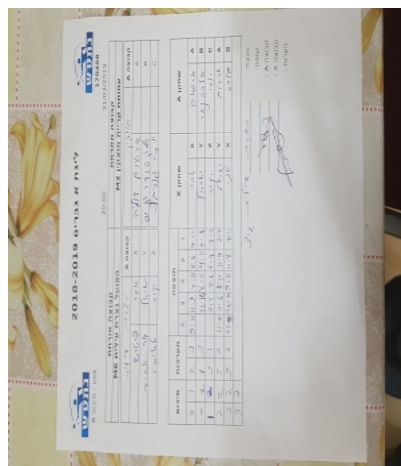

קבוצה אורחת			קבוצה מארחת		
הפועל עירוני נוף הגליל M6			עמותת קריית מוצקין M2		
הפועל עירוני נוף הגליל M6		קבוצה X	עמותת קריית מוצקין M2		קבוצה A
אברהם פרטוש	4680	X	ארטיום דוליה	3904	A
ישראל גור-אריה	2060	Y	אלכסנדר קניס	2312	B
יקיר טאיבי	3018	Z	יורי גורביץ'	3876	C

סכום	מערכות	תוצאה					שחקן X		שחקן A			
		5	4	3	2	1						
0	1	2	3	9/11	11/9	4/11	11/6	7/11	אברהם פרטוש	X	ארטיום דוליה	A
0	2	1	3		12/14	8/11	4/11	11/8	ישראל גור-אריה	Y	אלכסנדר קניס	B
1	2	3	1		11/4	11/6	11/7	8/11	יקיר טאיבי	Z	יורי גורביץ'	C
2	2	3	2	11/7	11/6	8/11	11/9	7/11	ישראל גור-אריה	Y	ארטיום דוליה	A
3	2	3	2	11/9	12/10	9/11	11/8	7/11	אברהם פרטוש	X	אלכסנדר קניס	B
3	2											