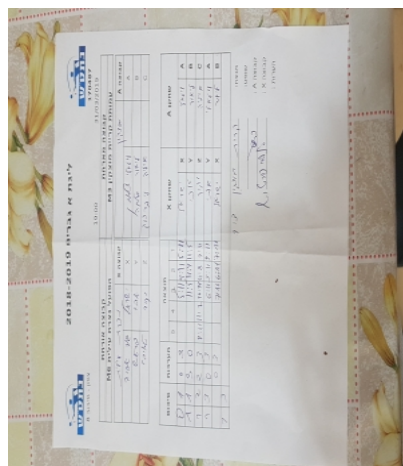

קבוצה אורחת			קבוצה מארחת		
הפועל עירוני נוף הגליל M6			עמותת קריית מוצקין M3		
הפועל עירוני נוף הגליל M6		קבוצה X	עמותת קריית מוצקין M3		קבוצה A
4444-444 444444	2060	X	ויטלי זלמן	1244	A
44444 444444	4680	Y	פואד ליאור שלמה	3867	B
44444 44444	3018	Z	איליה ליברצוק	1640	C

סכום	מערכות	תוצאה					שחקן X		שחקן A			
		5	4	3	2	1						
0	1	0	3			5/11	8/11	5/11	ישראל גור-אריה	X	ויטלי זלמן	A
1	1	3	0			11/5	11/4	11/5	אברהם פרטוש	Y	פואד ליאור שלמה	B
1	2	2	3	8/11	11/7	16/18	11/8	7/11	יקיר טאיבי	Z	איליה ליברצוק	C
1	3	0	3			6/11	5/11	9/11	אברהם פרטוש	Y	ויטלי זלמן	A
									ישראל גור-אריה	X	פואד ליאור שלמה	B
1	3											