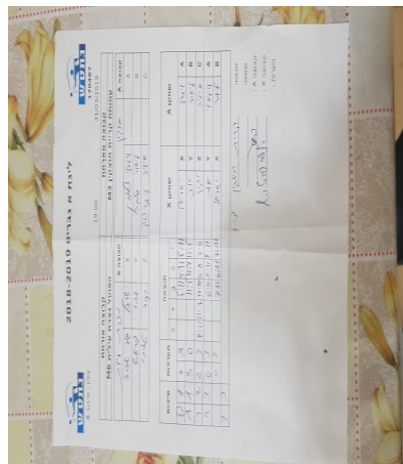

קבוצה אורחת			קבוצה מארחת		
הפועל עירוני נוף הגליל M6			עמותת קריית מוצקין M3		
הפועל עירוני נוף הגליל M6		קבוצה X	עמותת קריית מוצקין M3		קבוצה A
ישראל גור-אריה	2060	X	ויטלי זלמן	1244	A
אברהם פרטוש	4680	Y	פואד ליאור שלמה	3867	B
יקיר טאיבי	3018	Z	איליה ליברצוק	1640	C

סכום	מערכות	תוצאה					שחקן X		שחקן A			
		5	4	3	2	1						
0	1	0	3			5/11	8/11	5/11	ישראל גור-אריה	X	ויטלי זלמן	A
1	1	3	0			11/5	11/4	11/5	אברהם פרטוש	Y	פואד ליאור שלמה	B
1	2	2	3	8/11	11/7	16/18	11/8	7/11	יקיר טאיבי	Z	איליה ליברצוק	C
1	3	0	3			6/11	5/11	9/11	אברהם פרטוש	Y	ויטלי זלמן	A
									ישראל גור-אריה	X	פואד ליאור שלמה	B
<b>1</b>	<b>3</b>											