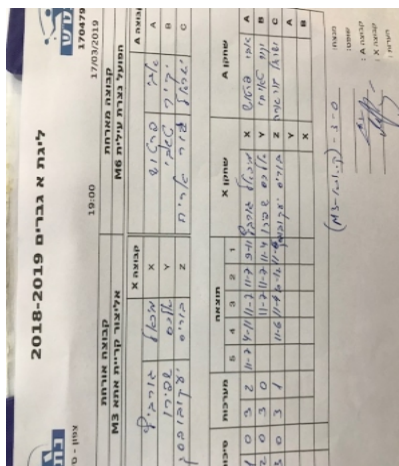

קבוצה אורחת			קבוצה מארחת		
אליצור קריית אתא M3			הפועל עירוני נוף הגליל M6		
אליצור קריית אתא M3		קבוצה X	הפועל עירוני נוף הגליל M6		קבוצה A
999	X	אברהם פרטוש	4680	A	
2629	Y	יקיר טאיבי	3018	B	
2036	Z	ישראל גור-אריה	2060	C	

סכום	מערכות	תוצאה					שחקן X		שחקן A			
		5	4	3	2	1						
1	0	3	2	11/7	4/11	11/7	11/7	9/11	מיכאל גורביץ	X	אברהם פרטוש	A
2	0	3	0			11/7	11/7	11/4	אלכסנדר שפירו	Y	יקיר טאיבי	B
3	0	3	1		11/6	11/4	10/12	11/6	בוריס יקובובסקי	Z	ישראל גור-אריה	C
									אלכסנדר שפירו	Y	אברהם פרטוש	A
									מיכאל גורביץ	X	יקיר טאיבי	B
3	0											

מנצח: אליצור קריית אתא M3

שופט ראשי: _____

שופט משנה: _____

קבוצה A : הפועל עירוני נוף הגליל M6

קבוצה X : אליצור קריית אתא M3

הערות :