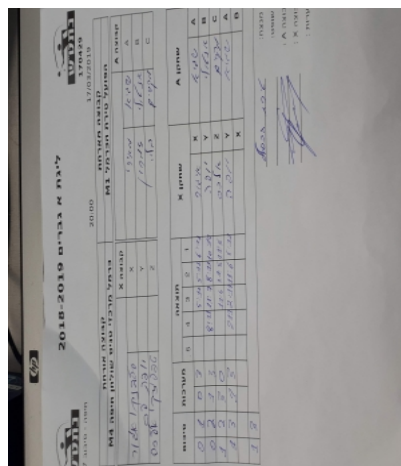

קבוצה אורחת			קבוצה מארחת		
כרמל מרכזי טניס שולחן חיפה M4			הפועל טירת הכרמל M1		
כרמל מרכזי טניס שולחן חיפה M4		קבוצה X	הפועל טירת הכרמל M1		קבוצה A
איגור סלבנקו	993	X	שגיא מאירי	1567	A
לב יופה	3695	Y	אנטולי זמריין	1001	B
אלכסנדר טיפליצקי	1000	Z	מקסים בליי	4329	C

סכום	מערכות	תוצאה					שחקן X	שחקן A					
		5	4	3	2	1							
0	1	0	3			5/11	5/11	6/11	איגור סלבנקו	X	שגיא מאירי	A	
0	2	1	3			8/11	11/7	8/11	10/12	לב יופה	Y	אנטולי זמריין	B
1	2	3	0			11/6	11/5	11/5		אלכסנדר טיפליצקי	Z	מקסים בליי	C
1	3	1	3			2/11	2/11	11/6	5/11	לב יופה	Y	שגיא מאירי	A
										איגור סלבנקו	X	אנטולי זמריין	B
1	3												