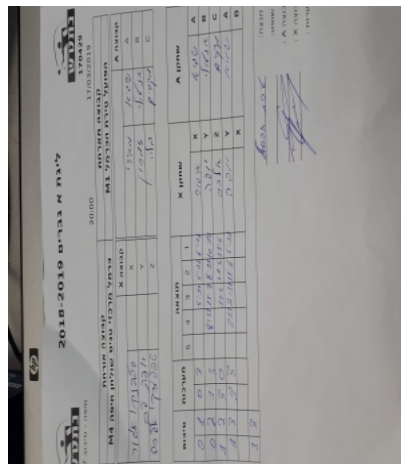

קבוצה אורחת			קבוצה מארחת		
כרמל מרכזי טניס שולחן חיפה M4			הפועל טירת הכרמל M1		
M4 כרמל מרכזי טניס שולחן חיפה		קבוצה X	הפועל טירת הכרמל M1		קבוצה A
איגור סלבנקו	993	X	שגיא מאירי	1567	A
לב יופה	3695	Y	אנטולי זמרין	1001	B
אלכסנדר טיפליצקי	1000	Z	מקסים בלוי	4329	C

סכום	מערכות	תוצאה					שחקן X	שחקן A					
		5	4	3	2	1							
0	1	0	3			5/11	5/11	6/11	איגור סלבנקו	X	שגיא מאירי	A	
0	2	1	3			8/11	11/7	8/11	10/12	לב יופה	Y	אנטולי זמרין	B
1	2	3	0			11/6	11/5	11/5		אלכסנדר טיפליצקי	Z	מקסים בלוי	C
1	3	1	3			2/11	2/11	11/6	5/11	לב יופה	Y	שגיא מאירי	A
										איגור סלבנקו	X	אנטולי זמרין	B
1	3												