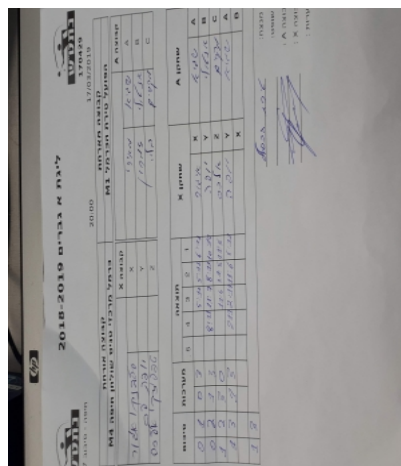

קבוצה אורחת			קבוצה מארחת		
כרמל מרכזי טניס שולחן חיפה M4			הפועל טירת הכרמל M1		
כרמל מרכזי טניס שולחן חיפה M4		קבוצה X	הפועל טירת הכרמל M1		קבוצה A
איגור סלבנקו	993	X	שגיא מאירי	1567	A
לב יופה	3695	Y	אנטולי זמריין	1001	B
אלכסנדר טיפליצקי	1000	Z	מקסים בליי	4329	C

סכום	מערכות	תוצאה					שחקן X	שחקן A					
		5	4	3	2	1							
0	1	0	3			5/11	5/11	6/11	איגור סלבנקו	X	שגיא מאירי	A	
0	2	1	3			8/11	11/7	8/11	10/12	לב יופה	Y	אנטולי זמריין	B
1	2	3	0			11/6	11/5	11/5		אלכסנדר טיפליצקי	Z	מקסים בליי	C
1	3	1	3			2/11	2/11	11/6	5/11	לב יופה	Y	שגיא מאירי	A
										איגור סלבנקו	X	אנטולי זמריין	B
1	3												

הפועל טירת הכרמל
M1

מנצח:

שופט ראשי:

שופט משנה:

הפועל טירת הכרמל
M1

קבוצה A :

כרמל מרכזי טניס
שולחן חיפה M4

קבוצה X :

הערות :