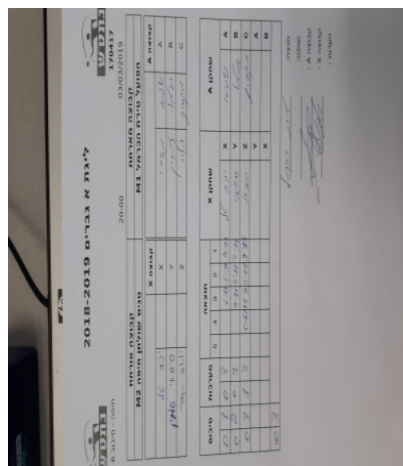

סכום	מערכות	תוצאה					שחקן X		שחקן A			
		5	4	3	2	1						
0	1	0	3			6/11	5/11	4/11	יניב טל	X	שגיא מאירי	A
0	2	0	3			7/11	2/11	3/11	סיסאי סמיין	Y	אנטולי זמרין	B
0	3	1	3		5/11	11/7	5/11	9/11	יואב רודוי	Z	מקסים בליי	C
									סיסאי סמיין	Y	שגיא מאירי	A
									יניב טל	X	אנטולי זמרין	B
0	3											