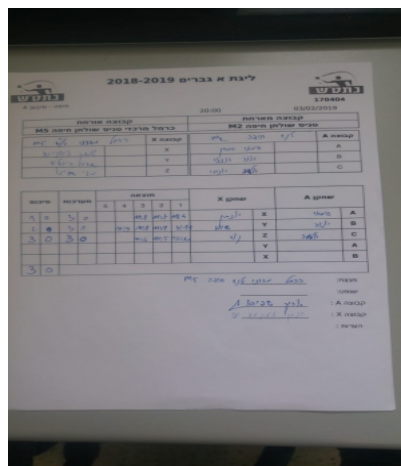

קבוצה אורחת			קבוצה מארחת		
כרמל מרכזי טניס שולחן חיפה M5			טניס שולחן חיפה M2		
M5 כרמל מרכזי טניס שולחן חיפה		קבוצה X	טניס שולחן חיפה M2		קבוצה A
44444444 444444	1810	X	סיסאי סמיין	4192	A
444444 444444	2590	Y	יואב רודוי	4294	B
4444 4444	1976	Z	אלעד יוזבגי	4123	C

סכום	מערכות	תוצאה					שחקן X		שחקן A			
		5	4	3	2	1						
1	0	3	0			11/8	11/7	11/4	יונתן זיסקינד	X	סיסאי סמיין	A
2	0	3	1			11/7	8/11	11/7	שגיא רכליס	Y	יואב רודוי	B
3	0	3	0			11/8	11/7	12/10	נוי חייט	Z	אלעד יוזבגי	C
									שגיא רכליס	Y	סיסאי סמיין	A
									יונתן זיסקינד	X	יואב רודוי	B
3	0											