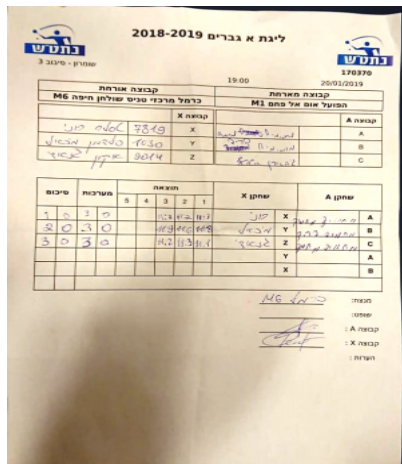

קבוצה אורחת			קבוצה מארחת		
כרמל מרכזי טניס שולחן חיפה M6			הפועל אום אל פחם M1		
כרמל מרכזי טניס שולחן חיפה M6		קבוצה X	הפועל אום אל פחם M1		קבוצה A
4444 4444	1249	X	מחמוד מחאמיד	4734	A
44444 44444	950	Y	פריד מחאמיד	4735	B
44444 44444	2255	Z	אשרף גבארין	4787	C

סכום	מערכות	תוצאה					שחקן X		שחקן A			
		5	4	3	2	1						
1	0	3	0			11/3	11/2	11/3	רוני טסלר	X	מחמוד מחאמיד	A
2	0	3	0			11/9	11/6	11/8	מיכאל פלדמן	Y	פריד מחאמיד	B
3	0	3	0			11/1	11/3	11/2	גנדי אוקון	Z	אשרף גבארין	C
									מיכאל פלדמן	Y	מחמוד מחאמיד	A
									רוני טסלר	X	פריד מחאמיד	B
3	0											