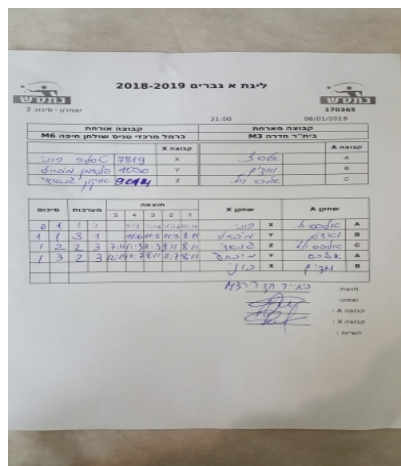

קבוצה אורחת			קבוצה מארחת		
כרמל מרכזי טניס שולחן חיפה M6			בית"ר חדרה M3		
כרמל מרכזי טניס שולחן חיפה M6		קבוצה X	בית"ר חדרה M3		קבוצה A
רוני טסלר	1249	X	אלכסנדר זולוטובסקי	1665	A
מיכאל פלדמן	950	Y	ודים גסיס	1319	B
גנדי אוקון	2255	Z	אלכסנדר וולדרסקי	2430	C

סכום	מערכות	תוצאה					שחקן X	שחקן A					
		5	4	3	2	1							
0	1	1	3		4/11	11/7	15/17	10/12	רוני טסלר	X	אלכסנדר זולוטובסקי	A	
1	1	3	1		11/6	11/5	11/9	8/11	מיכאל פלדמן	Y	ודים גסיס	B	
1	2	2	3		7/11	11/9	11/9	9/11	8/11	גנדי אוקון	Z	אלכסנדר וולדרסקי	C
1	3	2	3		12/14	11/7	8/11	11/7	8/11	מיכאל פלדמן	Y	אלכסנדר זולוטובסקי	A
										רוני טסלר	X	ודים גסיס	B
1	3												

מנצח: בית"ר חדרה M3

שופט ראשי:

שופט משנה:

קבוצה A : בית"ר חדרה M3

קבוצה X : כרמל מרכזי טניס

שולחן חיפה M6

הערות :